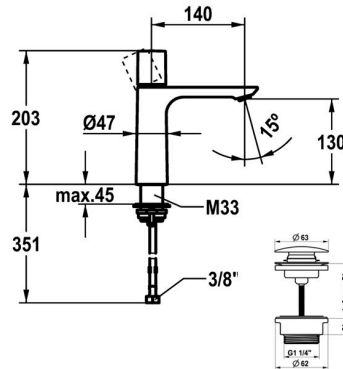

### KWC-No.

<b>125486</b> chromeline, A 140, flexibele aansluitslangen 3/8", met Push Open
<b>125487</b> chromeline, A 140, flexibele aansluitslangen 3/8", zonder aftapkraan
<b>3600016941</b> brushed gold, A 140, flexibele aansluitslangen 3/8", met Push Open
<b>3600016967</b> brushed gold, A 140, flexibele aansluitslangen 3/8", zonder aftapkraan
<b>3600016942</b> matt black, A 140, flexibele aansluitslangen 3/8", met Push Open
<b>3600016958</b> matt black, A 140, flexibele aansluitslangen 3/8", zonder aftapkraan
<b>3600016943</b> brushed steel, A 140, flexibele aansluitslangen 3/8", met Push Open
<b>3600016968</b> brushed steel, A 140, flexibele aansluitslangen 3/8", zonder aftapkraan
<b>3600016944</b> brushed copper, A 140, flexibele aansluitslangen 3/8", met Push Open
<b>3600016959</b> brushed copper, A 140, flexibele aansluitslangen 3/8", zonder aftapkraan
<b>3600016945</b> brushed graphite, A 140, flexibele aansluitslangen 3/8", met Push Open
<b>3600016970</b> brushed graphite, A 140, flexibele aansluitslangen 3/8", zonder aftapkraan

### Farbcode

chromeline  
chromeline  
brushed gold  
brushed gold  
matt black  
matt black  
brushed steel  
brushed steel  
brushed copper  
brushed copper  
brushed graphite  
brushed graphite

NEW

- Debiet en temperatuur traploos instelbaar
- \* Flexibele aansluitslangen 3/8"
- \* QuickInstallation - Bevestiging met draadfitting met borgschroeven
- \* Tafelboring ø35 mm
- \* Levering:
- KWC afvoergarnituur Push Open 2 in 1 Z.540.049.778

## KWC ORA Eengrepsmengkraan - wastafel

Modell-Linie: ORA | 12.498.642.178FL  
Kranen | Eengreepkranen

Anschluss	Flexible Anschlussschläuche 3/8"
Auslauf	fest
Bedienung	topbedient
Farbcode	brushed copper
Installationsart	Standmontage
Artikeltyp	Hebelmischer
Mass Höhe	203
Armaturengeräuschgruppe	I
Ausladung A	A 140
Energieetikette (CH)	A
Material	Messing