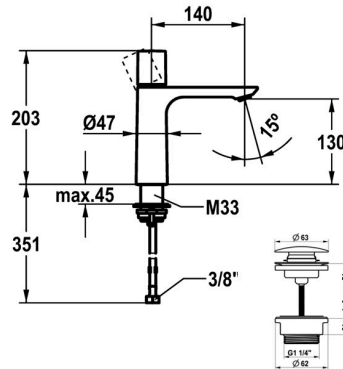

KWC ORA

Miscelatore a leva - lavabo

Modell-Linie: ORA | 12.498.642.178FL

Rubinerterie per bagni | Rubinerterie monocomando

KWC-No.

125486 chromeline, A 140, flessibili 3/8", con Push Open
125487 chromeline, A 140, flessibili 3/8", senza valvola di scarico
3600016941 brushed gold, A 140, flessibili 3/8", con Push Open
3600016967 brushed gold, A 140, flessibili 3/8", senza valvola di scarico
3600016942 matt black, A 140, flessibili 3/8", con Push Open
3600016958 matt black, A 140, flessibili 3/8", senza valvola di scarico
3600016943 brushed steel, A 140, flessibili 3/8", con Push Open
3600016968 brushed steel, A 140, flessibili 3/8", senza valvola di scarico
3600016944 brushed copper, A 140, flessibili 3/8", con Push Open
3600016959 brushed copper, A 140, flessibili 3/8", senza valvola di scarico
3600016945 brushed graphite, A 140, flessibili 3/8", con Push Open
3600016970 brushed graphite, A 140, flessibili 3/8", senza valvola di scarico

- * Miscelatore a leva
- * EcoProtect - risparmio idrico
- * Bocca fissa
- Neoperl® Perlator® SSR, rompigetto orientabile
- * OptimalSpace - ampia zona di lavoro e di lavaggio
- * KWC cartuccia M 35 OP
- Con tecnica a dischi in ceramica

Farbcode

chromeline
chromeline
brushed gold
brushed gold
matt black
matt black
brushed steel
brushed steel
brushed copper
brushed copper
brushed graphite
brushed graphite

NEW

- Regolazione continua della portata e della temperatura
- * Tubi flessibili di collegamento da 3/8"
- * QuickInstallation - Fissaggio tramite raccordo filettato con viti di arresto
- * Foratura Ø35 mm
- * Incluso nella fornitura:
- Valvola di scarico KWC Push Open 2 in 1 Z.540.049.778

Dati tecnici

Auslaufmenge
Ablaufgarnitur
Anschluss
Auslauf
Bedienung
Farbcode

4 l/min (3 bar)
mit Push Open
Flexible Anschlusschläuche 3/8"
fest
topbedient
brushed copper

KWC ORA

Miscelatore a leva - lavabo