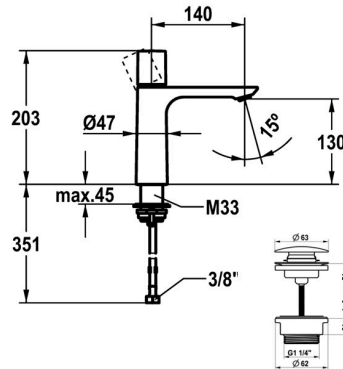

### KWC-No.

|   |
|---|
| <b>125486</b><br>chromeline, A 140, flessibili 3/8", con Push Open                      |
| <b>125487</b><br>chromeline, A 140, flessibili 3/8", senza valvola di scarico           |
| <b>3600016941</b><br>brushed gold, A 140, flessibili 3/8", con Push Open                |
| <b>3600016967</b><br>brushed gold, A 140, flessibili 3/8", senza valvola di scarico     |
| <b>3600016942</b><br>matt black, A 140, flessibili 3/8", con Push Open                  |
| <b>3600016958</b><br>matt black, A 140, flessibili 3/8", senza valvola di scarico       |
| <b>3600016943</b><br>brushed steel, A 140, flessibili 3/8", con Push Open               |
| <b>3600016968</b><br>brushed steel, A 140, flessibili 3/8", senza valvola di scarico    |
| <b>3600016944</b><br>brushed copper, A 140, flessibili 3/8", con Push Open              |
| <b>3600016959</b><br>brushed copper, A 140, flessibili 3/8", senza valvola di scarico   |
| <b>3600016945</b><br>brushed graphite, A 140, flessibili 3/8", con Push Open            |
| <b>3600016970</b><br>brushed graphite, A 140, flessibili 3/8", senza valvola di scarico |

NEW

- Regolazione continua della portata e della temperatura
- \* Tubi flessibili di collegamento da 3/8"
- \* QuickInstallation - Fissaggio tramite raccordo filettato con viti di arresto
- \* Foratura Ø35 mm
- \* Incluso nella fornitura:
- Valvola di scarico KWC Push Open 2 in 1 Z.540.049.778

### Dati tecnici

|                |
|----------------|
| Auslaufmenge   |
| Ablaufgarnitur |
| Anschluss      |
| Auslauf        |
| Bedienung      |
| Farbcode       |

|                                  |
|----------------------------------|
| 4 l/min (3 bar)                  |
| mit Push Open                    |
| Flexible Anschlussschläuche 3/8" |
| fest                             |
| topbedient                       |
| brushed copper                   |