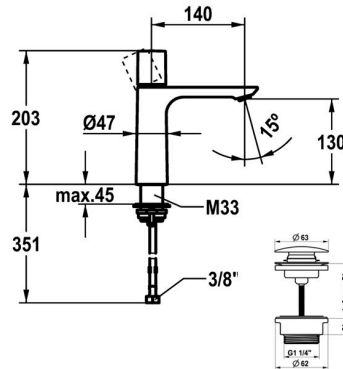

## KWC ORA Mitigeur à levier - lavabo

Modell-Linie: ORA | 12.498.642.178FL  
Robinetteries | Robinets à monocommande

### KWC-No.

<b>125486</b> chromeline, A 140, flexibles 3/8", avec Push Open
<b>125487</b> chromeline, A 140, flexibles 3/8", sans vidage
<b>3600016941</b> brushed gold, A 140, flexibles 3/8", avec Push Open
<b>3600016967</b> brushed gold, A 140, flexibles 3/8", sans vidage
<b>3600016942</b> matt black, A 140, flexibles 3/8", avec Push Open
<b>3600016958</b> matt black, A 140, flexibles 3/8", sans vidage
<b>3600016943</b> brushed steel, A 140, flexibles 3/8", avec Push Open
<b>3600016968</b> brushed steel, A 140, flexibles 3/8", sans vidage
<b>3600016944</b> brushed copper, A 140, flexibles 3/8", avec Push Open
<b>3600016959</b> brushed copper, A 140, flexibles 3/8", sans vidage
<b>3600016945</b> brushed graphite, A 140, flexibles 3/8", avec Push Open
<b>3600016970</b> brushed graphite, A 140, flexibles 3/8", sans vidage

### Farbcode

chromeline
chromeline
brushed gold
brushed gold
matt black
matt black
brushed steel
brushed steel
brushed copper
brushed copper
brushed graphite
brushed graphite

NEW

- Réglage de débit et de température continu
- \* Raccordements flexibles 3/8"
- \* QuickInstallation - Fixation à l'aide de raccords filetés avec vis de blocage
- \* Perçage utile ø35 mm
- \* Livraison
- Garniture de vidage KWC Push Open 2 in 1 Z.540.049.778

## KWC ORA Mitigeur à levier - lavabo

**Modell-Linie: ORA | 12.498.642.178FL**  
Robinetteries | Robinets à monocommande

Installationsart	Standmontage
Artikeltyp	Hebelmischer
Mass Höhe	203
Armaturengeräuschgruppe	I
Ausladung A	A 140
Energieetikette (CH)	A
Material	Messing
teamNumber	725377.178