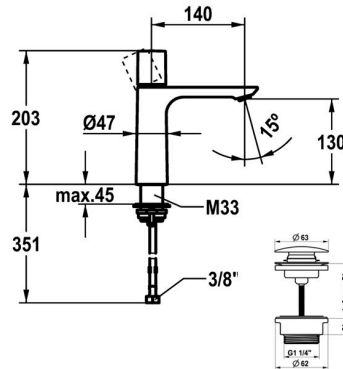

KWC ORA Mitigeur à levier - lavabo

Modell-Linie: ORA | 12.498.642.178FL
Robinetteries | Robinets à monocommande

KWC-No.

125486 chromeline, A 140, flexibles 3/8", avec Push Open
125487 chromeline, A 140, flexibles 3/8", sans vidage
3600016941 brushed gold, A 140, flexibles 3/8", avec Push Open
3600016967 brushed gold, A 140, flexibles 3/8", sans vidage
3600016942 matt black, A 140, flexibles 3/8", avec Push Open
3600016958 matt black, A 140, flexibles 3/8", sans vidage
3600016943 brushed steel, A 140, flexibles 3/8", avec Push Open
3600016968 brushed steel, A 140, flexibles 3/8", sans vidage
3600016944 brushed copper, A 140, flexibles 3/8", avec Push Open
3600016959 brushed copper, A 140, flexibles 3/8", sans vidage
3600016945 brushed graphite, A 140, flexibles 3/8", avec Push Open
3600016970 brushed graphite, A 140, flexibles 3/8", sans vidage

Farbcode

chromeline
chromeline
brushed gold
brushed gold
matt black
matt black
brushed steel
brushed steel
brushed copper
brushed copper
brushed graphite
brushed graphite

- * Mitigeur à levier
- * EcoProtect - économiseur d'eau
- * Bec fixe
- Neoperl® Perlator® SSR, régulateur de jet orientable
- * OptimalSpace - un espace de lavage ou de travail généreux
- * KWC cartouche M 35 OP
- Avec technique à disques céramique

- Réglage de débit et de température continu
- * Raccordements flexibles 3/8"
- * QuickInstallation - Fixation à l'aide de raccords filetés avec vis de blocage
- * Perçage utile ø35 mm
- * Livraison
- Garniture de vidage KWC Push Open 2 in 1 Z.540.049.778

Modell-Linie: ORA | 12.498.642.178FL
Robinetteries | Robinets à monocommande

Installationsart	Standmontage
Artikeltyp	Hebelmischer
Mass Höhe	203
Armaturengeräuschgruppe	I
Ausladung A	A 140
Energieetikette (CH)	A
Material	Messing