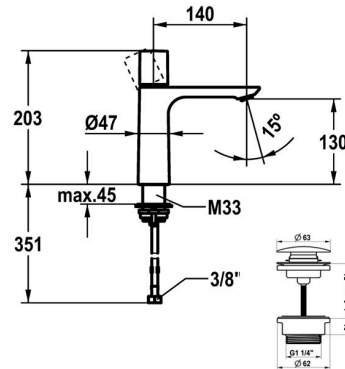

## KWC ORA Hebelmischer - Waschtisch

Modell-Linie: ORA | 12.498.642.178FL  
Armaturen | Manuelle Armaturen

### KWC-Nr.

**125486**  
chromeline, A 140, flexible Anschlusschläuche 3/8", mit Push Open

**125487**  
chromeline, A 140, flexible Anschlusschläuche 3/8", ohne Ablaufventil

**3600016941**  
brushed gold, A 140, flexible Anschlusschläuche 3/8", mit Push Open

## KWC ORA Hebelmischer - Waschtisch

**Modell-Linie: ORA | 12.498.642.178FL**  
Armaturen | Manuelle Armaturen

Auslaufmenge	4 l/min (3 bar)
Ablaufgarnitur	mit Push Open
Anschluss	Flexible Anschlussschläuche 3/8"
Auslauf	fest
Bedienung	topbedient
Farbcode	brushed copper
Installationsart	Standmontage
Artikeltyp	Hebelmischer
Mass Höhe	203
Armaturengeräuschgruppe	I
Ausladung A	A 140
Energieetikette (CH)	A
Material	Messing
teamNumber	725377.178