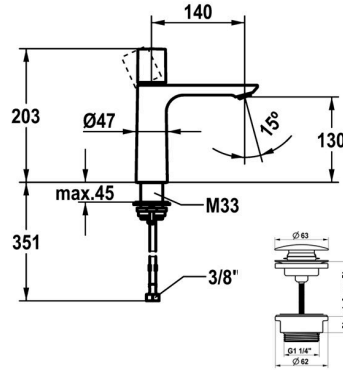

KWC ORA Hebelmischer - Waschtisch

Modell-Linie: ORA | 12.498.642.178FL
Armaturen | Manuelle Armaturen

KWC-Nr.

125486
chromeline, A 140, flexible Anschlusschläuche 3/8", mit Push Open

125487
chromeline, A 140, flexible Anschlusschläuche 3/8", ohne Ablaufventil

- Auslaufmenge und Temperatur stufenlos einstellbar
- * Flexible Anschlusschläuche 3/8"
- * QuickInstallation - Befestigung mit Gewindestutzen M33 x 1.5 mit Feststellschrauben
- * Tischbohrung ø35 mm
- * Lieferumfang:
- KWC Ablaufventil Push Open 2 in 1 Z.540.049.778

Technische Daten

KWC ORA Hebelmischer - Waschtisch

Modell-Linie: ORA | 12.498.642.178FL
Armaturen | Manuelle Armaturen

Auslaufmenge	4 l/min (3 bar)
Ablaufgarnitur	mit Push Open
Anschluss	Flexible Anschlussschläuche 3/8"
Auslauf	fest
Bedienung	topbedient
Farbcode	brushed copper
Installationsart	Standmontage
Artikeltyp	Hebelmischer
Mass Höhe	203
Armaturengeräuschgruppe	I
Ausladung A	A 140
Energieetikette (CH)	A
Material	Messing