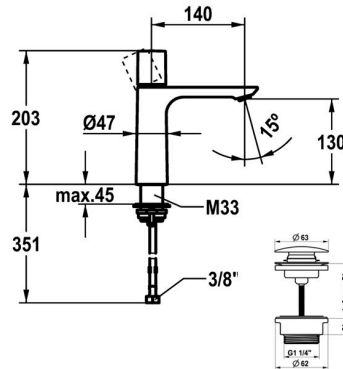

## KWC ORA Eengrepsmengkraan - wastafel

Modell-Linie: ORA | 12.498.642.177FL  
Kranen | Eengreepkranen

### KWC-No.

<b>125486</b> chromeline, A 140, flexibele aansluitslangen 3/8", met Push Open
<b>125487</b> chromeline, A 140, flexibele aansluitslangen 3/8", zonder aftapkraan
<b>3600016941</b> brushed gold, A 140, flexibele aansluitslangen 3/8", met Push Open
<b>3600016967</b> brushed gold, A 140, flexibele aansluitslangen 3/8", zonder aftapkraan
<b>3600016942</b> matt black, A 140, flexibele aansluitslangen 3/8", met Push Open
<b>3600016958</b> matt black, A 140, flexibele aansluitslangen 3/8", zonder aftapkraan
<b>3600016943</b> brushed steel, A 140, flexibele aansluitslangen 3/8", met Push Open
<b>3600016968</b> brushed steel, A 140, flexibele aansluitslangen 3/8", zonder aftapkraan
<b>3600016944</b> brushed copper, A 140, flexibele aansluitslangen 3/8", met Push Open
<b>3600016959</b> brushed copper, A 140, flexibele aansluitslangen 3/8", zonder aftapkraan
<b>3600016945</b> brushed graphite, A 140, flexibele aansluitslangen 3/8", met Push Open
<b>3600016970</b> brushed graphite, A 140, flexibele aansluitslangen 3/8", zonder aftapkraan

### Farbcode

chromeline
chromeline
brushed gold
brushed gold
matt black
matt black
brushed steel
brushed steel
brushed copper
brushed copper
brushed graphite
brushed graphite

NEW

- Debiet en temperatuur traploos instelbaar
- \* Flexibele aansluitslangen 3/8"
- \* QuickInstallation - Bevestiging met draadfitting met borgschroeven
- \* Tafelboring ø35 mm
- \* Levering:
- KWC afvoergarnituur Push Open 2 in 1 Z.540.049.700

## KWC ORA Eengrepsmengkraan - wastafel

Modell-Linie: ORA | 12.498.642.177FL  
Kranen | Eengreepkranen

Anschluss	Flexible Anschlusschläuche 3/8"
Auslauf	fest
Bedienung	topbedient
Farbcode	brushed steel
Installationsart	Standmontage
Artikeltyp	Hebelmischer
Mass Höhe	203
Armaturengeräuschgruppe	I
Ausladung A	A 140
Energieetikette (CH)	A
Material	Messing