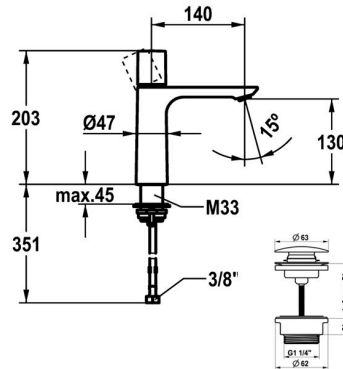

KWC ORA Eengrepsmengkraan - wastafel

Modell-Linie: ORA | 12.498.642.177FL
Kranen | Eengreepkranen

KWC-No.

| |
|---|
| 125486 chromeline, A 140, flexibele aansluitslangen 3/8", met Push Open |
| 125487 chromeline, A 140, flexibele aansluitslangen 3/8", zonder aftapkraan |
| 3600016941 brushed gold, A 140, flexibele aansluitslangen 3/8", met Push Open |
| 3600016967 brushed gold, A 140, flexibele aansluitslangen 3/8", zonder aftapkraan |
| 3600016942 matt black, A 140, flexibele aansluitslangen 3/8", met Push Open |
| 3600016958 matt black, A 140, flexibele aansluitslangen 3/8", zonder aftapkraan |
| 3600016943 brushed steel, A 140, flexibele aansluitslangen 3/8", met Push Open |
| 3600016968 brushed steel, A 140, flexibele aansluitslangen 3/8", zonder aftapkraan |
| 3600016944 brushed copper, A 140, flexibele aansluitslangen 3/8", met Push Open |
| 3600016959 brushed copper, A 140, flexibele aansluitslangen 3/8", zonder aftapkraan |
| 3600016945 brushed graphite, A 140, flexibele aansluitslangen 3/8", met Push Open |
| 3600016970 brushed graphite, A 140, flexibele aansluitslangen 3/8", zonder aftapkraan |

4 l/min (3 bar)
mit Push Open

KWC ORA Eengrepsmengkraan - wastafel

Modell-Linie: ORA | 12.498.642.177FL
Kranen | Eengreepkranen

| | |
|-------------------------|----------------------------------|
| Anschluss | Flexible Anschlussschläuche 3/8" |
| Auslauf | fest |
| Bedienung | topbedient |
| Farbcode | brushed steel |
| Installationsart | Standmontage |
| Artikeltyp | Hebelmischer |
| Mass Höhe | 203 |
| Armaturengeräuschgruppe | I |
| Ausladung A | A 140 |
| Energieetikette (CH) | A |
| Material | Messing |