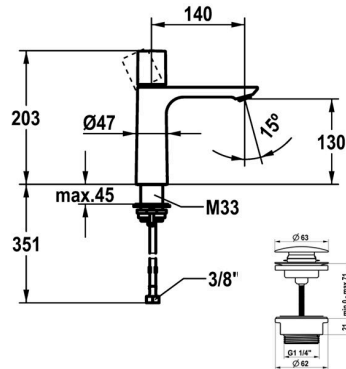

KWC ORA

Miscelatore a leva - lavabo

Modell-Linie: ORA | 12.498.642.177FL

Rubinerterie per bagni | Rubinerterie monocomando

KWC-No.

125486 chromeline, A 140, flessibili 3/8", con Push Open
125487 chromeline, A 140, flessibili 3/8", senza valvola di scarico
3600016941 brushed gold, A 140, flessibili 3/8", con Push Open
3600016967 brushed gold, A 140, flessibili 3/8", senza valvola di scarico
3600016942 matt black, A 140, flessibili 3/8", con Push Open
3600016958 matt black, A 140, flessibili 3/8", senza valvola di scarico
3600016943 brushed steel, A 140, flessibili 3/8", con Push Open
3600016968 brushed steel, A 140, flessibili 3/8", senza valvola di scarico
3600016944 brushed copper, A 140, flessibili 3/8", con Push Open
3600016959 brushed copper, A 140, flessibili 3/8", senza valvola di scarico
3600016945 brushed graphite, A 140, flessibili 3/8", con Push Open
3600016970 brushed graphite, A 140, flessibili 3/8", senza valvola di scarico

- * Miscelatore a leva
- * EcoProtect - risparmio idrico
- * Bocca fissa
- Neoperl® Perlator® SSR, rompigetto orientabile
- * OptimalSpace - ampia zona di lavoro e di lavaggio
- * KWC cartuccia M 35 OP
- Con tecnica a dischi in ceramica

Farbcode

chromeline
chromeline
brushed gold
brushed gold
matt black
matt black
brushed steel
brushed steel
brushed copper
brushed copper
brushed graphite
brushed graphite

NEW

- Regolazione continua della portata e della temperatura
- * Tubi flessibili di collegamento da 3/8"
- * QuickInstallation - Fissaggio tramite raccordo filettato con viti di arresto
- * Foratura ø35 mm
- * Incluso nella fornitura:
- Valvola di scarico KWC Push Open 2 in 1 Z.540.049.700

Dati tecnici

Auslaufmenge
Ablaufgarnitur
Anschluss
Auslauf
Bedienung
Farbcode

4 l/min (3 bar)
mit Push Open
Flexible Anschlussschläuche 3/8"
fest
topbedient
brushed steel

KWC ORA

Miscelatore a leva - lavabo