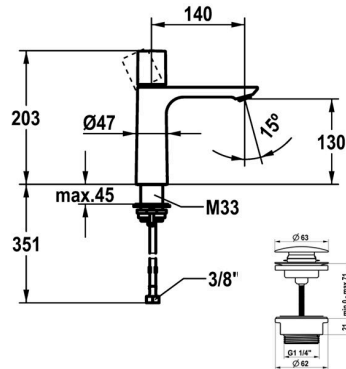

### KWC-No.

<b>125486</b> chromeline, A 140, flessibili 3/8", con Push Open
<b>125487</b> chromeline, A 140, flessibili 3/8", senza valvola di scarico
<b>3600016941</b> brushed gold, A 140, flessibili 3/8", con Push Open
<b>3600016967</b> brushed gold, A 140, flessibili 3/8", senza valvola di scarico
<b>3600016942</b> matt black, A 140, flessibili 3/8", con Push Open
<b>3600016958</b> matt black, A 140, flessibili 3/8", senza valvola di scarico
<b>3600016943</b> brushed steel, A 140, flessibili 3/8", con Push Open
<b>3600016968</b> brushed steel, A 140, flessibili 3/8", senza valvola di scarico
<b>3600016944</b> brushed copper, A 140, flessibili 3/8", con Push Open
<b>3600016959</b> brushed copper, A 140, flessibili 3/8", senza valvola di scarico
<b>3600016945</b> brushed graphite, A 140, flessibili 3/8", con Push Open
<b>3600016970</b> brushed graphite, A 140, flessibili 3/8", senza valvola di scarico

- Regolazione continua della portata e della temperatura
- \* Tubi flessibili di collegamento da 3/8"
- \* QuickInstallation - Fissaggio tramite raccordo filettato con viti di arresto
- \* Foratura ø35 mm
- \* Incluso nella fornitura:
- Valvola di scarico KWC Push Open 2 in 1 Z.540.049.700

### Dati tecnici

Auslaufmenge
Ablaufgarnitur
Anschluss
Auslauf
Bedienung
Farbcode

4 l/min (3 bar)
mit Push Open
Flexible Anschlussschläuche 3/8"
fest
topbedient
brushed steel

## KWC ORA

Miscelatore a leva - lavabo

**Modell-Linie: ORA | 12.498.642.177FL**

Rubinetterie per bagni | Rubinetterie monocomando

Installationsart	Standmontage
Artikeltyp	Hebelmischer
Mass Höhe	203
Armaturengeräuschgruppe	I
Ausladung A	A 140
Energieetikette (CH)	A
Material	Messing
teamNumber	725377.101