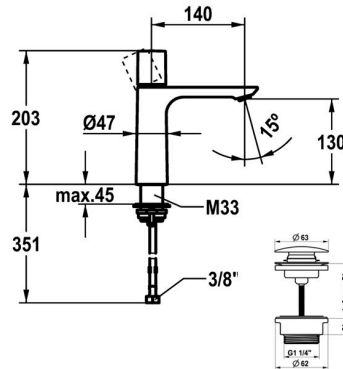

## KWC ORA Mitigeur à levier - lavabo

Modell-Linie: ORA | 12.498.642.177FL  
Robinetteries | Robinets à monocommande

### KWC-No.

**125486**  
chromeline, A 140, flexibles 3/8", avec Push Open

**125487**  
chromeline, A 140, flexibles 3/8", sans vidage

**3600016941**  
brushed gold, A 140, flexibles 3/8", avec Push Open