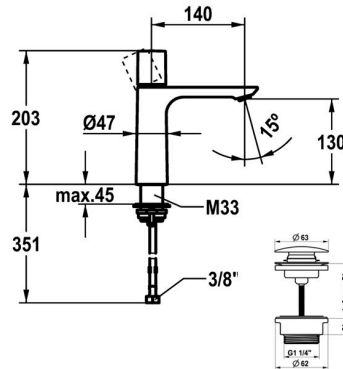

## KWC ORA Mitigeur à levier - lavabo

Modell-Linie: ORA | 12.498.642.177FL  
Robinetteries | Robinets à monocommande

### KWC-No.

<b>125486</b> chromeline, A 140, flexibles 3/8", avec Push Open
<b>125487</b> chromeline, A 140, flexibles 3/8", sans vidage
<b>3600016941</b> brushed gold, A 140, flexibles 3/8", avec Push Open
<b>3600016967</b> brushed gold, A 140, flexibles 3/8", sans vidage
<b>3600016942</b> matt black, A 140, flexibles 3/8", avec Push Open
<b>3600016958</b> matt black, A 140, flexibles 3/8", sans vidage
<b>3600016943</b> brushed steel, A 140, flexibles 3/8", avec Push Open
<b>3600016968</b> brushed steel, A 140, flexibles 3/8", sans vidage
<b>3600016944</b> brushed copper, A 140, flexibles 3/8", avec Push Open
<b>3600016959</b> brushed copper, A 140, flexibles 3/8", sans vidage
<b>3600016945</b> brushed graphite, A 140, flexibles 3/8", avec Push Open
<b>3600016970</b> brushed graphite, A 140, flexibles 3/8", sans vidage

- Réglage de débit et de température continu
- \* Raccordements flexibles 3/8"
- \* QuickInstallation - Fixation à l'aide de raccords filetés avec vis de blocage
- \* Perçage utile Ø35 mm
- \* Livraison
- Garniture de vidage KWC Push Open 2 in 1 Z.540.049.700

### Données techniques

Débit
vidage
Raccord
goulot
Commande
Code couleur

4 l/min (3 bar)
MIT_PUSH_OPEN
FLEXIBLE_ANSCHLUSSSCHL_3/8"
FEST
TOPBEDIENT
brushed steel