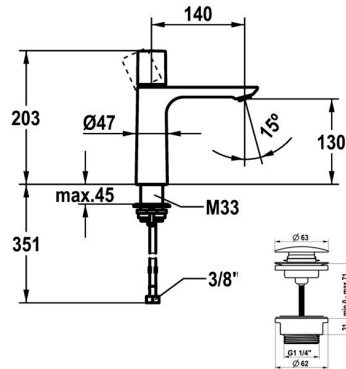

## KWC ORA Hebelmischer - Waschtisch

Modell-Linie: ORA | 12.498.642.177FL  
Armaturen | Manuelle Armaturen

### KWC-Nr.

**125486**  
chromeline, A 140, flexible Anschlusschläuche 3/8", mit Push Open

**125487**  
chromeline, A 140, flexible Anschlusschläuche 3/8", ohne Ablaufventil

**3600016941**  
brushed gold, A 140, flexible Anschlusschläuche 3/8", mit Push Open

## KWC ORA Hebelmischer - Waschtisch

Modell-Linie: ORA | 12.498.642.177FL  
Armaturen | Manuelle Armaturen

Auslaufmenge	4 l/min (3 bar)
Ablaufgarnitur	mit Push Open
Anschluss	Flexible Anschlussschläuche 3/8"
Auslauf	fest
Bedienung	topbedient
Farbcode	brushed steel
Installationsart	Standmontage
Artikeltyp	Hebelmischer
Mass Höhe	203
Armaturengeräuschgruppe	I
Ausladung A	A 140
Energieetikette (CH)	A
Material	Messing
teamNumber	725377.101