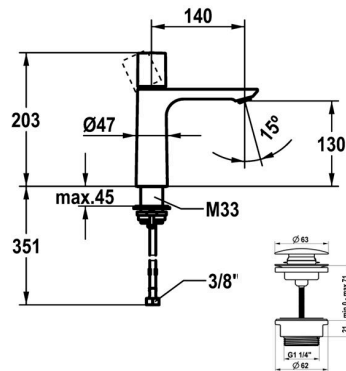

KWC ORA Hebelmischer - Waschtisch

Modell-Linie: ORA | 12.498.642.177FL
Armaturen | Manuelle Armaturen

KWC-Nr.

125486
chromeline, A 140, flexible Anschlusschläuche 3/8", mit Push Open

125487
chromeline, A 140, flexible Anschlusschläuche 3/8", ohne Ablaufventil

- Auslaufmenge und Temperatur stufenlos einstellbar
- * Flexible Anschlusschläuche 3/8"
- * QuickInstallation - Befestigung mit Gewindestutzen M33 x 1.5 mit Feststellschrauben
- * Tischbohrung ø35 mm
- * Lieferumfang:
- KWC Ablaufventil Push Open 2 in 1 Z.540.049.700

Technische Daten

KWC ORA Hebelmischer - Waschtisch

Modell-Linie: ORA | 12.498.642.177FL
Armaturen | Manuelle Armaturen

Auslaufmenge	4 l/min (3 bar)
Ablaufgarnitur	mit Push Open
Anschluss	Flexible Anschlussschläuche 3/8"
Auslauf	fest
Bedienung	topbedient
Farbcode	brushed steel
Installationsart	Standmontage
Artikeltyp	Hebelmischer
Mass Höhe	203
Armaturengeräuschgruppe	I
Ausladung A	A 140
Energieetikette (CH)	A
Material	Messing