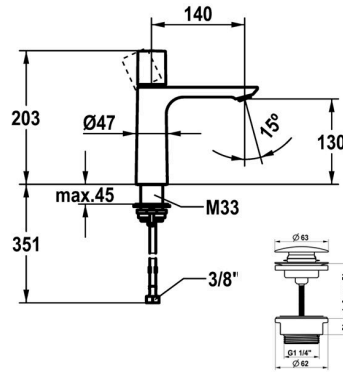

## KWC ORA Eengrepsmengkraan - wastafel

Modell-Linie: ORA | 12.498.642.176FL  
Kranen | Eengreepkranen

### KWC-No.

<b>125486</b> chromeline, A 140, flexibele aansluitslangen 3/8", met Push Open
<b>125487</b> chromeline, A 140, flexibele aansluitslangen 3/8", zonder aftapkraan
<b>3600016941</b> brushed gold, A 140, flexibele aansluitslangen 3/8", met Push Open
<b>3600016967</b> brushed gold, A 140, flexibele aansluitslangen 3/8", zonder aftapkraan
<b>3600016942</b> matt black, A 140, flexibele aansluitslangen 3/8", met Push Open
<b>3600016958</b> matt black, A 140, flexibele aansluitslangen 3/8", zonder aftapkraan
<b>3600016943</b> brushed steel, A 140, flexibele aansluitslangen 3/8", met Push Open
<b>3600016968</b> brushed steel, A 140, flexibele aansluitslangen 3/8", zonder aftapkraan
<b>3600016944</b> brushed copper, A 140, flexibele aansluitslangen 3/8", met Push Open
<b>3600016959</b> brushed copper, A 140, flexibele aansluitslangen 3/8", zonder aftapkraan
<b>3600016945</b> brushed graphite, A 140, flexibele aansluitslangen 3/8", met Push Open
<b>3600016970</b> brushed graphite, A 140, flexibele aansluitslangen 3/8", zonder aftapkraan

### Farbcode

chromeline
chromeline
brushed gold
brushed gold
matt black
matt black
brushed steel
brushed steel
brushed copper
brushed copper
brushed graphite
brushed graphite

NEW

- Debiet en temperatuur traploos instelbaar
- \* Flexibele aansluitslangen 3/8"
- \* QuickInstallation - Bevestiging met draadfitting met borgschroeven
- \* Tafelboring ø35 mm
- \* Levering:
- KWC afvoergarnituur Push Open 2 in 1 Z.540.049.775

## KWC ORA Eengrepsmengkraan - wastafel

**Modell-Linie: ORA | 12.498.642.176FL**  
Kranen | Eengreepkranen

Anschluss	Flexible Anschlussschläuche 3/8"
Auslauf	fest
Bedienung	topbedient
Farbcode	matt black
Installationsart	Standmontage
Artikeltyp	Hebelmischer
Mass Höhe	203
Armaturengeräuschgruppe	I
Ausladung A	A 140
Energieetikette (CH)	A
Material	Messing