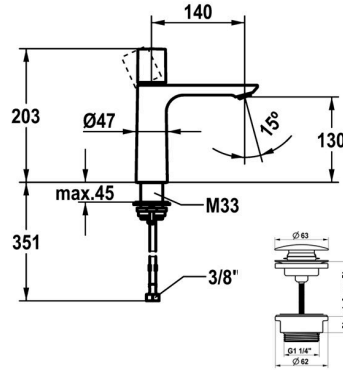

KWC ORA Eengrepsmengkraan - wastafel

Modell-Linie: ORA | 12.498.642.176FL
Kranen | Eengreepkranen

KWC-No.

| |
|-------------------------------------------------------------------------------------------------|
| 125486 chromeline, A 140, flexibele aansluitslangen 3/8", met Push Open |
| 125487 chromeline, A 140, flexibele aansluitslangen 3/8", zonder aftapkraan |
| 3600016941 brushed gold, A 140, flexibele aansluitslangen 3/8", met Push Open |
| 3600016967 brushed gold, A 140, flexibele aansluitslangen 3/8", zonder aftapkraan |
| 3600016942 matt black, A 140, flexibele aansluitslangen 3/8", met Push Open |
| 3600016958 matt black, A 140, flexibele aansluitslangen 3/8", zonder aftapkraan |
| 3600016943 brushed steel, A 140, flexibele aansluitslangen 3/8", met Push Open |
| 3600016968 brushed steel, A 140, flexibele aansluitslangen 3/8", zonder aftapkraan |
| 3600016944 brushed copper, A 140, flexibele aansluitslangen 3/8", met Push Open |
| 3600016959 brushed copper, A 140, flexibele aansluitslangen 3/8", zonder aftapkraan |
| 3600016945 brushed graphite, A 140, flexibele aansluitslangen 3/8", met Push Open |
| 3600016970 brushed graphite, A 140, flexibele aansluitslangen 3/8", zonder aftapkraan |

NEW

- Debiet en temperatuur traploos instelbaar
- * Flexibele aansluitslangen 3/8"
- * QuickInstallation - Bevestiging met draadfitting met borgschroeven
- * Tafelboring ø35 mm
- * Levering:
- KWC afvoergarnituur Push Open 2 in 1 Z.540.049.775

4 l/min (3 bar)
mit Push Open

KWC ORA Eengrepsmengkraan - wastafel

Modell-Linie: ORA | 12.498.642.176FL
Kranen | Eengreepkranen

| | |
|-------------------------|----------------------------------|
| Anschluss | Flexible Anschlussschläuche 3/8" |
| Auslauf | fest |
| Bedienung | topbedient |
| Farbcode | matt black |
| Installationsart | Standmontage |
| Artikeltyp | Hebelmischer |
| Mass Höhe | 203 |
| Armaturengeräuschgruppe | I |
| Ausladung A | A 140 |
| Energieetikette (CH) | A |
| Material | Messing |