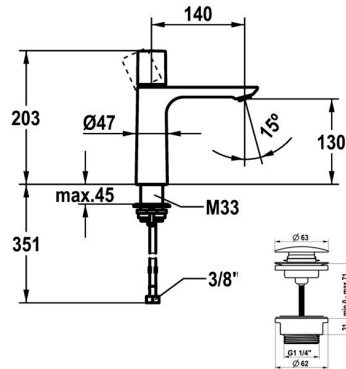

KWC ORA Miscelatore a leva - lavabo

Modell-Linie: ORA | 12.498.642.176FL
Rubinetterie per bagni | Rubinetterie monocomando

KWC-No.

125486 chromeline, A 140, flessibili 3/8", con Push Open
125487 chromeline, A 140, flessibili 3/8", senza valvola di scarico
3600016941 brushed gold, A 140, flessibili 3/8", con Push Open
3600016967 brushed gold, A 140, flessibili 3/8", senza valvola di scarico
3600016942 matt black, A 140, flessibili 3/8", con Push Open
3600016958 matt black, A 140, flessibili 3/8", senza valvola di scarico
3600016943 brushed steel, A 140, flessibili 3/8", con Push Open
3600016968 brushed steel, A 140, flessibili 3/8", senza valvola di scarico
3600016944 brushed copper, A 140, flessibili 3/8", con Push Open
3600016959 brushed copper, A 140, flessibili 3/8", senza valvola di scarico
3600016945 brushed graphite, A 140, flessibili 3/8", con Push Open
3600016970 brushed graphite, A 140, flessibili 3/8", senza valvola di scarico

- * Miscelatore a leva
- * EcoProtect - risparmio idrico
- * Bocca fissa
- Neoperl® Perlator® SSR, rompigetto orientabile
- * OptimalSpace - ampia zona di lavoro e di lavaggio
- * KWC cartuccia M 35 OP
- Con tecnica a dischi in ceramica

Farbcode

chromeline
chromeline
brushed gold
brushed gold
matt black
matt black
brushed steel
brushed steel
brushed copper
brushed copper
brushed graphite
brushed graphite

NEW

- Regolazione continua della portata e della temperatura
- * Tubi flessibili di collegamento da 3/8"
- * QuickInstallation - Fissaggio tramite raccordo filettato con viti di arresto
- * Foratura ø35 mm
- * Incluso nella fornitura:
- Valvola di scarico KWC Push Open 2 in 1 Z.540.049.775

Dati tecnici

Auslaufmenge
Ablaufgarnitur
Anschluss
Auslauf
Bedienung
Farbcode

4 l/min (3 bar)
mit Push Open
Flexible Anschlusschläuche 3/8"
fest
topbedient
matt black

KWC ORA

Miscelatore a leva - lavabo

Modell-Linie: ORA | 12.498.642.176FL