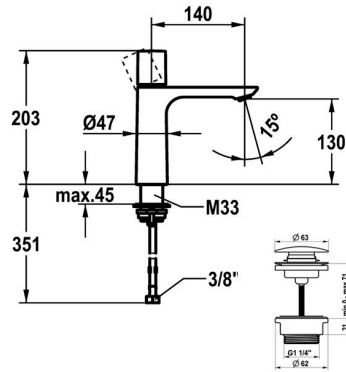

## KWC ORA Miscelatore a leva - lavabo

Modell-Linie: ORA | 12.498.642.176FL  
Rubinetterie per bagni | Rubinetterie monocomando

### KWC-No.

<b>125486</b> chromeline, A 140, flessibili 3/8", con Push Open
<b>125487</b> chromeline, A 140, flessibili 3/8", senza valvola di scarico
<b>3600016941</b> brushed gold, A 140, flessibili 3/8", con Push Open
<b>3600016967</b> brushed gold, A 140, flessibili 3/8", senza valvola di scarico
<b>3600016942</b> matt black, A 140, flessibili 3/8", con Push Open
<b>3600016958</b> matt black, A 140, flessibili 3/8", senza valvola di scarico
<b>3600016943</b> brushed steel, A 140, flessibili 3/8", con Push Open
<b>3600016968</b> brushed steel, A 140, flessibili 3/8", senza valvola di scarico
<b>3600016944</b> brushed copper, A 140, flessibili 3/8", con Push Open
<b>3600016959</b> brushed copper, A 140, flessibili 3/8", senza valvola di scarico
<b>3600016945</b> brushed graphite, A 140, flessibili 3/8", con Push Open
<b>3600016970</b> brushed graphite, A 140, flessibili 3/8", senza valvola di scarico

- \* Miscelatore a leva
- \* EcoProtect - risparmio idrico
- \* Bocca fissa
- Neoperl® Perlator® SSR, rompigetto orientabile
- \* OptimalSpace - ampia zona di lavoro e di lavaggio
- \* KWC cartuccia M 35 OP
- Con tecnica a dischi in ceramica

### Farbcode

chromeline
chromeline
brushed gold
brushed gold
matt black
matt black
brushed steel
brushed steel
brushed copper
brushed copper
brushed graphite
brushed graphite

NEW

- Regolazione continua della portata e della temperatura
- \* Tubi flessibili di collegamento da 3/8"
- \* QuickInstallation - Fissaggio tramite raccordo filettato con viti di arresto
- \* Foratura ø35 mm
- \* Incluso nella fornitura:
- Valvola di scarico KWC Push Open 2 in 1 Z.540.049.775