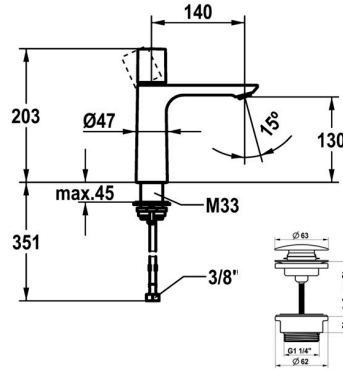

## KWC ORA Mitigeur à levier - lavabo

Modell-Linie: ORA | 12.498.642.176FL  
Robinetteries | Robinets à monocommande

### KWC-No.

**125486**  
chromeline, A 140, flexibles 3/8", avec Push Open

**125487**  
chromeline, A 140, flexibles 3/8", sans vidage

**3600016941**  
brushed gold, A 140, flexibles 3/8", avec Push Open