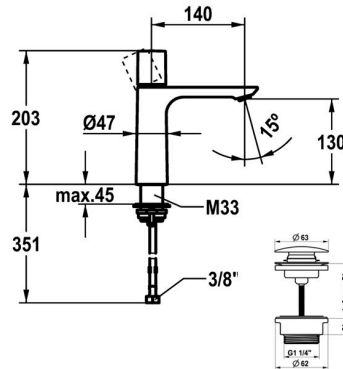

KWC ORA Mitigeur à levier - lavabo

Modell-Linie: ORA | 12.498.642.176FL
Robinetteries | Robinets à monocommande

KWC-No.

125486 chromeline, A 140, flexibles 3/8", avec Push Open
125487 chromeline, A 140, flexibles 3/8", sans vidage
3600016941 brushed gold, A 140, flexibles 3/8", avec Push Open
3600016967 brushed gold, A 140, flexibles 3/8", sans vidage
3600016942 matt black, A 140, flexibles 3/8", avec Push Open
3600016958 matt black, A 140, flexibles 3/8", sans vidage
3600016943 brushed steel, A 140, flexibles 3/8", avec Push Open
3600016968 brushed steel, A 140, flexibles 3/8", sans vidage
3600016944 brushed copper, A 140, flexibles 3/8", avec Push Open
3600016959 brushed copper, A 140, flexibles 3/8", sans vidage
3600016945 brushed graphite, A 140, flexibles 3/8", avec Push Open
3600016970 brushed graphite, A 140, flexibles 3/8", sans vidage

Farbcode

chromeline
chromeline
brushed gold
brushed gold
matt black
matt black
brushed steel
brushed steel
brushed copper
brushed copper
brushed graphite
brushed graphite

- * Mitigeur à levier
- * EcoProtect - économiseur d'eau
- * Bec fixe
- Neoperl® Perlator® SSR, régulateur de jet orientable
- * OptimalSpace - un espace de lavage ou de travail généreux
- * KWC cartouche M 35 OP
- Avec technique à disques céramique

- Réglage de débit et de température continu
- * Raccordements flexibles 3/8"
- * QuickInstallation - Fixation à l'aide de raccords filetés avec vis de blocage
- * Perçage utile ø35 mm
- * Livraison
- Garniture de vidage KWC Push Open 2 in 1 Z.540.049.775

Modell-Linie: ORA | 12.498.642.176FL
Robinetteries | Robinets à monocommande

Installationsart	Standmontage
Artikeltyp	Hebelmischer
Mass Höhe	203
Armaturengeräuschgruppe	I
Ausladung A	A 140
Energieetikette (CH)	A
Material	Messing