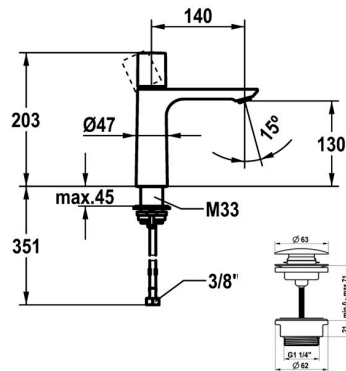

KWC ORA Hebelmischer - Waschtisch

Modell-Linie: ORA | 12.498.642.176FL
Armaturen | Manuelle Armaturen

KWC-Nr.

125486
chromeline, A 140, flexible Anschlusschläuche 3/8", mit Push Open

125487
chromeline, A 140, flexible Anschlusschläuche 3/8", ohne Ablaufventil

- Auslaufmenge und Temperatur stufenlos einstellbar
- * Flexible Anschlusschläuche 3/8"
- * QuickInstallation - Befestigung mit Gewindestutzen M33 x 1.5 mit Feststellschrauben
- * Tischbohrung ø35 mm
- * Lieferumfang:
- KWC Ablaufventil Push Open 2 in 1 Z.540.049.775

Technische Daten

KWC ORA Hebelmischer - Waschtisch

Modell-Linie: ORA | 12.498.642.176FL
Armaturen | Manuelle Armaturen

Auslaufmenge	4 l/min (3 bar)
Ablaufgarnitur	mit Push Open
Anschluss	Flexible Anschlussschläuche 3/8"
Auslauf	fest
Bedienung	topbedient
Farbcode	matt black
Installationsart	Standmontage
Artikeltyp	Hebelmischer
Mass Höhe	203
Armaturengeräuschgruppe	I
Ausladung A	A 140
Energieetikette (CH)	A
Material	Messing
teamNumber	725377.629