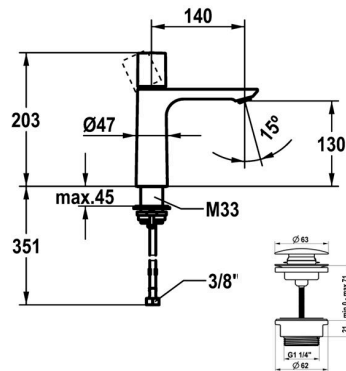

KWC ORA Hebelmischer - Waschtisch

Modell-Linie: ORA | 12.498.642.176FL
Armaturen | Manuelle Armaturen

KWC-Nr.

125486
chromeline, A 140, flexible Anschlusschläuche 3/8", mit Push Open

125487
chromeline, A 140, flexible Anschlusschläuche 3/8", ohne Ablaufventil

- Auslaufmenge und Temperatur stufenlos einstellbar
- * Flexible Anschlusschläuche 3/8"
- * QuickInstallation - Befestigung mit Gewindestutzen M33 x 1.5 mit Feststellschrauben
- * Tischbohrung ø35 mm
- * Lieferumfang:
- KWC Ablaufventil Push Open 2 in 1 Z.540.049.775

Technische Daten

KWC ORA Hebelmischer - Waschtisch

Modell-Linie: ORA | 12.498.642.176FL
Armaturen | Manuelle Armaturen

Auslaufmenge	4 l/min (3 bar)
Ablaufgarnitur	mit Push Open
Anschluss	Flexible Anschlussschläuche 3/8"
Auslauf	fest
Bedienung	topbedient
Farbcode	matt black
Installationsart	Standmontage
Artikeltyp	Hebelmischer
Mass Höhe	203
Armaturengeräuschgruppe	I
Ausladung A	A 140
Energieetikette (CH)	A
Material	Messing