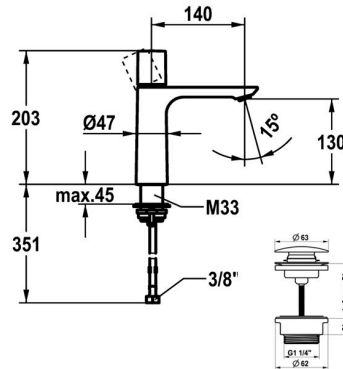

KWC ORA Eengrepsmengkraan - wastafel

Modell-Linie: ORA | 12.498.642.175FL
Kranen | Eengreepkranen

KWC-No.

125486 chromeline, A 140, flexibele aansluitslangen 3/8", met Push Open
125487 chromeline, A 140, flexibele aansluitslangen 3/8", zonder aftapkraan
3600016941 brushed gold, A 140, flexibele aansluitslangen 3/8", met Push Open
3600016967 brushed gold, A 140, flexibele aansluitslangen 3/8", zonder aftapkraan
3600016942 matt black, A 140, flexibele aansluitslangen 3/8", met Push Open
3600016958 matt black, A 140, flexibele aansluitslangen 3/8", zonder aftapkraan
3600016943 brushed steel, A 140, flexibele aansluitslangen 3/8", met Push Open
3600016968 brushed steel, A 140, flexibele aansluitslangen 3/8", zonder aftapkraan
3600016944 brushed copper, A 140, flexibele aansluitslangen 3/8", met Push Open
3600016959 brushed copper, A 140, flexibele aansluitslangen 3/8", zonder aftapkraan
3600016945 brushed graphite, A 140, flexibele aansluitslangen 3/8", met Push Open
3600016970 brushed graphite, A 140, flexibele aansluitslangen 3/8", zonder aftapkraan

Farbcode

chromeline
chromeline
brushed gold
brushed gold
matt black
matt black
brushed steel
brushed steel
brushed copper
brushed copper
brushed graphite
brushed graphite

NEW

- Debiet en temperatuur traploos instelbaar
- * Flexibele aansluitslangen 3/8"
- * QuickInstallation - Bevestiging met draadfitting met borgschroeven
- * Tafelboring ø35 mm
- * Levering:
- KWC afvoergarnituur Push Open 2 in 1 Z.540.049.775

4 l/min (3 bar)
mit Push Open

KWC ORA Eengrepsmengkraan - wastafel

Modell-Linie: ORA | 12.498.642.175FL
Kranen | Eengreepkranen

Anschluss	Flexible Anschlusschläuche 3/8"
Auslauf	fest
Bedienung	topbedient
Farbcode	brushed gold
Installationsart	Standmontage
Artikeltyp	Hebelmischer
Mass Höhe	203
Armaturengeräuschgruppe	I
Ausladung A	A 140
Energieetikette (CH)	A
Material	Messing