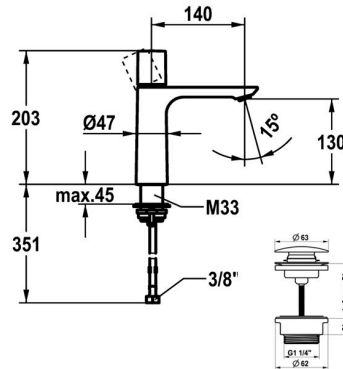

### KWC-No.

<b>125486</b> chromeline, A 140, flexibele aansluitslangen 3/8", met Push Open
<b>125487</b> chromeline, A 140, flexibele aansluitslangen 3/8", zonder aftapkraan
<b>3600016941</b> brushed gold, A 140, flexibele aansluitslangen 3/8", met Push Open
<b>3600016967</b> brushed gold, A 140, flexibele aansluitslangen 3/8", zonder aftapkraan
<b>3600016942</b> matt black, A 140, flexibele aansluitslangen 3/8", met Push Open
<b>3600016958</b> matt black, A 140, flexibele aansluitslangen 3/8", zonder aftapkraan
<b>3600016943</b> brushed steel, A 140, flexibele aansluitslangen 3/8", met Push Open
<b>3600016968</b> brushed steel, A 140, flexibele aansluitslangen 3/8", zonder aftapkraan
<b>3600016944</b> brushed copper, A 140, flexibele aansluitslangen 3/8", met Push Open
<b>3600016959</b> brushed copper, A 140, flexibele aansluitslangen 3/8", zonder aftapkraan
<b>3600016945</b> brushed graphite, A 140, flexibele aansluitslangen 3/8", met Push Open
<b>3600016970</b> brushed graphite, A 140, flexibele aansluitslangen 3/8", zonder aftapkraan

### Farbcode

chromeline  
chromeline  
brushed gold  
brushed gold  
matt black  
matt black  
brushed steel  
brushed steel  
brushed copper  
brushed copper  
brushed graphite  
brushed graphite

NEW

- Debiet en temperatuur traploos instelbaar
- \* Flexibele aansluitslangen 3/8"
- \* QuickInstallation - Bevestiging met draadfitting met borgschroeven
- \* Tafelboring ø35 mm
- \* Levering:
- KWC afvoergarnituur Push Open 2 in 1 Z.540.049.775

## KWC ORA Eengrepsmengkraan - wastafel

Modell-Linie: ORA | 12.498.642.175FL  
Kranen | Eengreepkranen

Anschluss	Flexible Anschlussschläuche 3/8"
Auslauf	fest
Bedienung	topbedient
Farbcode	brushed gold
Installationsart	Standmontage
Artikeltyp	Hebelmischer
Mass Höhe	203
Armaturengeräuschgruppe	I
Ausladung A	A 140
Energieetikette (CH)	A
Material	Messing