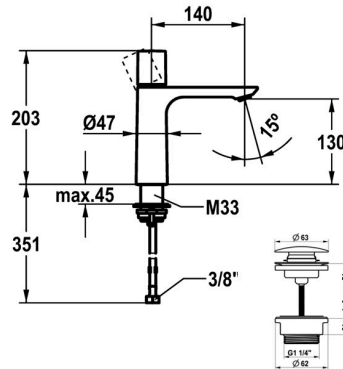

KWC ORA

Miscelatore a leva - lavabo

Modell-Linie: ORA | 12.498.642.175FL

Rubinerterie per bagni | Rubinerterie monocomando

KWC-No.

125486 chromeline, A 140, flessibili 3/8", con Push Open
125487 chromeline, A 140, flessibili 3/8", senza valvola di scarico
3600016941 brushed gold, A 140, flessibili 3/8", con Push Open
3600016967 brushed gold, A 140, flessibili 3/8", senza valvola di scarico
3600016942 matt black, A 140, flessibili 3/8", con Push Open
3600016958 matt black, A 140, flessibili 3/8", senza valvola di scarico
3600016943 brushed steel, A 140, flessibili 3/8", con Push Open
3600016968 brushed steel, A 140, flessibili 3/8", senza valvola di scarico
3600016944 brushed copper, A 140, flessibili 3/8", con Push Open
3600016959 brushed copper, A 140, flessibili 3/8", senza valvola di scarico
3600016945 brushed graphite, A 140, flessibili 3/8", con Push Open
3600016970 brushed graphite, A 140, flessibili 3/8", senza valvola di scarico

- * Miscelatore a leva
- * EcoProtect - risparmio idrico
- * Bocca fissa
- Neoperl® Perlator® SSR, rompigetto orientabile
- * OptimalSpace - ampia zona di lavoro e di lavaggio
- * KWC cartuccia M 35 OP
- Con tecnica a dischi in ceramica

Farbcode

chromeline
chromeline
brushed gold
brushed gold
matt black
matt black
brushed steel
brushed steel
brushed copper
brushed copper
brushed graphite
brushed graphite

NEW

- Regolazione continua della portata e della temperatura
- * Tubi flessibili di collegamento da 3/8"
- * QuickInstallation - Fissaggio tramite raccordo filettato con viti di arresto
- * Foratura Ø35 mm
- * Incluso nella fornitura:
- Valvola di scarico KWC Push Open 2 in 1 Z.540.049.775

Dati tecnici

Auslaufmenge
Ablaufgarnitur
Anschluss
Auslauf
Bedienung
Farbcode

4 l/min (3 bar)
mit Push Open
Flexible Anschlusschläuche 3/8"
fest
topbedient
brushed gold

KWC ORA

Miscelatore a leva - lavabo