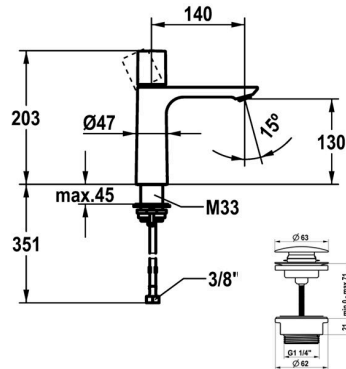

KWC ORA

Miscelatore a leva - lavabo

Modell-Linie: ORA | 12.498.642.175FL

Rubinerterie per bagni | Rubinerterie monocomando

KWC-No.

125486 chromeline, A 140, flessibili 3/8", con Push Open
125487 chromeline, A 140, flessibili 3/8", senza valvola di scarico
3600016941 brushed gold, A 140, flessibili 3/8", con Push Open
3600016967 brushed gold, A 140, flessibili 3/8", senza valvola di scarico
3600016942 matt black, A 140, flessibili 3/8", con Push Open
3600016958 matt black, A 140, flessibili 3/8", senza valvola di scarico
3600016943 brushed steel, A 140, flessibili 3/8", con Push Open
3600016968 brushed steel, A 140, flessibili 3/8", senza valvola di scarico
3600016944 brushed copper, A 140, flessibili 3/8", con Push Open
3600016959 brushed copper, A 140, flessibili 3/8", senza valvola di scarico
3600016945 brushed graphite, A 140, flessibili 3/8", con Push Open
3600016970 brushed graphite, A 140, flessibili 3/8", senza valvola di scarico

- * Miscelatore a leva
- * EcoProtect - risparmio idrico
- * Bocca fissa
- Neoperl® Perlator® SSR, rompigetto orientabile
- * OptimalSpace - ampia zona di lavoro e di lavaggio
- * KWC cartuccia M 35 OP
- Con tecnica a dischi in ceramica

Farbcode

chromeline
chromeline
brushed gold
brushed gold
matt black
matt black
brushed steel
brushed steel
brushed copper
brushed copper
brushed graphite
brushed graphite

NEW

- Regolazione continua della portata e della temperatura
- * Tubi flessibili di collegamento da 3/8"
- * QuickInstallation - Fissaggio tramite raccordo filettato con viti di arresto
- * Foratura Ø35 mm
- * Incluso nella fornitura:
- Valvola di scarico KWC Push Open 2 in 1 Z.540.049.775

Dati tecnici

Auslaufmenge
Ablaufgarnitur
Anschluss
Auslauf
Bedienung
Farbcode

4 l/min (3 bar)
mit Push Open
Flexible Anschlusschläuche 3/8"
fest
topbedient
brushed gold

KWC ORA

Miscelatore a leva - lavabo