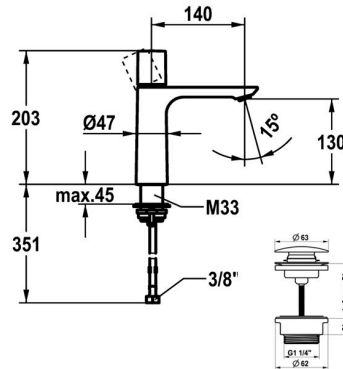

## KWC ORA Mitigeur à levier - lavabo

Modell-Linie: ORA | 12.498.642.175FL  
Robinetteries | Robinets à monocommande

### KWC-No.

**125486**  
chromeline, A 140, flexibles 3/8", avec Push Open

**125487**  
chromeline, A 140, flexibles 3/8", sans vidage

**3600016941**  
brushed gold, A 140, flexibles 3/8", avec Push Open