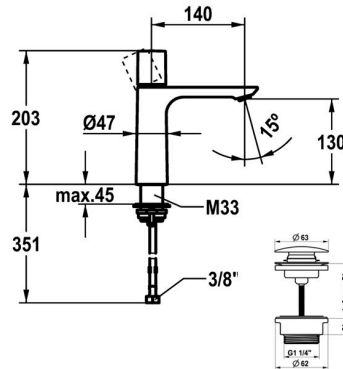

KWC ORA Mitigeur à levier - lavabo

Modell-Linie: ORA | 12.498.642.175FL
Robinetteries | Robinets à monocommande

KWC-No.

125486
chromeline, A 140, flexibles 3/8", avec Push Open

125487
chromeline, A 140, flexibles 3/8", sans vidage

3600016945
brushed graphite, A 140, flexibles 3/8", avec Push Open

3600016970
brushed graphite, A 140, flexibles 3/8", sans vidage

Ablaufgarnitur

mit Push Open

ohne Ablaufventil

mit Push Open

ohne Ablaufventil

- Réglage de débit et de température continu
- * Raccordements flexibles 3/8"
- * QuickInstallation - Fixation à l'aide de raccords filetés avec vis de blocage
- * Perçage utile ø35 mm
- * Livraison
- Garniture de vidage KWC Push Open 2 in 1 Z.540.049.775

Données techniques

Auslaufmenge

4 l/min (3 bar)

Ablaufgarnitur

mit Push Open

Anschluss

Flexible Anschlussschläuche 3/8"

Auslauf