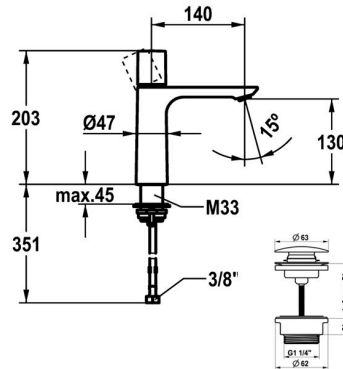

KWC ORA Hebelmischer - Waschtisch

Modell-Linie: ORA | 12.498.642.175FL
Armaturen | Manuelle Armaturen

KWC-Nr.

125486
chromeline, A 140, flexible Anschlusschläuche 3/8", mit Push Open

125487
chromeline, A 140, flexible Anschlusschläuche 3/8", ohne Ablaufventil

3600016944
brushed copper, A 140, flexible Anschlusschläuche 3/8", mit Push Open

3600016959
brushed copper, A 140, flexible Anschlusschläuche 3/8", ohne Ablaufventil

3600016945
brushed graphite, A 140, flexible Anschlusschläuche 3/8", mit Push Open

- Auslaufmenge und Temperatur stufenlos einstellbar
- * Flexible Anschlusschläuche 3/8"
- * QuickInstallation - Befestigung mit Gewindestutzen M33 x 1.5 mit Feststellschrauben
- * Tischbohrung ø35 mm
- * Lieferumfang:
- KWC Ablaufventil Push Open 2 in 1 Z.540.049.775

Technische Daten

KWC ORA Hebelmischer - Waschtisch

Modell-Linie: ORA | 12.498.642.175FL
Armaturen | Manuelle Armaturen

Auslaufmenge	4 l/min (3 bar)
Ablaufgarnitur	mit Push Open
Anschluss	Flexible Anschlussschläuche 3/8"
Auslauf	fest
Bedienung	topbedient
Farbcode	brushed gold
Installationsart	Standmontage
Artikeltyp	Hebelmischer
Mass Höhe	203
Armaturengeräuschgruppe	I
Ausladung A	A 140
Energieetikette (CH)	A
Material	Messing
teamNumber	725377.175