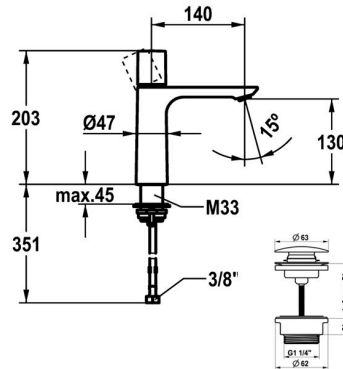

## KWC ORA Hebelmischer - Waschtisch

Modell-Linie: ORA | 12.498.642.175FL  
Armaturen | Manuelle Armaturen

### KWC-Nr.

**125486**  
chromeline, A 140, flexible Anschlusschläuche 3/8", mit Push Open

**125487**  
chromeline, A 140, flexible Anschlusschläuche 3/8", ohne Ablaufventil

**3600016941**  
brushed gold, A 140, flexible Anschlusschläuche 3/8", mit Push Open

## KWC ORA Hebelmischer - Waschtisch

**Modell-Linie: ORA | 12.498.642.175FL**  
Armaturen | Manuelle Armaturen

Auslaufmenge	4 l/min (3 bar)
Ablaufgarnitur	mit Push Open
Anschluss	Flexible Anschlussschläuche 3/8"
Auslauf	fest
Bedienung	topbedient
Farbcode	brushed gold
Installationsart	Standmontage
Artikeltyp	Hebelmischer
Mass Höhe	203
Armaturengeräuschgruppe	I
Ausladung A	A 140
Energieetikette (CH)	A
Material	Messing