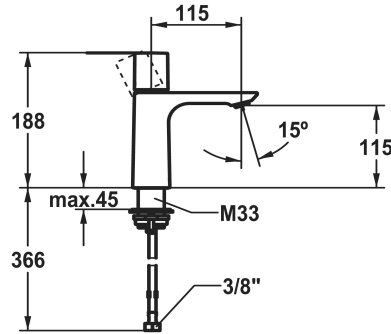

KWC ORA Eengrepsmengkraan - wastafel

Modell-Linie: ORA | 12.498.051.179FL
Kranen | Eengreepkranen

KWC-No.

125484 chromeline, A 115, flexibele aansluitslangen 3/8", met Push Open
125485 chromeline, A 115, flexibele aansluitslangen 3/8", zonder aftapkraan
3600016846 brushed gold, A 115, flexibele aansluitslangen 3/8", met Push Open
3600016914 brushed gold, A 115, flexibele aansluitslangen 3/8", zonder aftapkraan
3600016847 matt black, A 115, flexibele aansluitslangen 3/8", met Push Open
3600016917 matt black, A 115, flexibele aansluitslangen 3/8", zonder aftapkraan
3600016814 brushed steel, A 115, flexibele aansluitslangen 3/8", met Push Open
3600016919 brushed steel, A 115, flexibele aansluitslangen 3/8", zonder aftapkraan
3600016848 brushed copper, A 115, flexibele aansluitslangen 3/8", met Push Open
3600016930 brushed copper, A 115, flexibele aansluitslangen 3/8", zonder aftapkraan
3600016815 brushed graphite, A 115, flexibele aansluitslangen 3/8", met Push Open
3600016940 brushed graphite, A 115, flexibele aansluitslangen 3/8", zonder aftapkraan

Farbcode

NEW

- * Eengrepsmengkraan
- * EcoProtect - waterbesparende inrichting
- * Vaste uitloop
- Neoperl® Perlator® SSR, zwenkstraalregelaar
- * KWC patroon M 35 OP
- Met keramische-schijventechniek

- Debiet en temperatuur traploos instelbaar
- * Flexibele aansluitslangen 3/8"
- * QuickInstallation - Bevestiging met draadfitting met borgschroeven
- * Tafelboring ø35 mm

Technical Data

Auslaufmenge	4 l/min (3 bar)
Ablaufgarnitur	ohne Ablaufventil
Anschluss	Flexible Anschlussschläuche 3/8"

KWC ORA Eengrepsmengkraan - wastafel

Modell-Linie: ORA | 12.498.051.179FL
Kranen | Eengreepkranen

Auslauf	fest
Bediening	topbedient
Farbcode	brushed graphite
Installationsart	Standmontage
Artikeltyp	Hebelmischer
Mass Höhe	188
Armaturengeräuschgruppe	I
Ausladung A	A 115
Energieetikette (CH)	A
Material	Messing