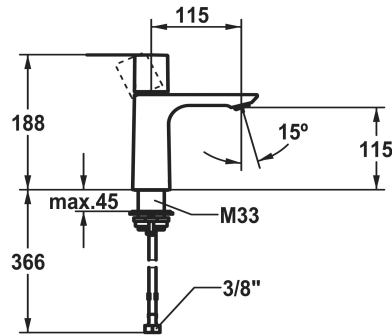

## KWC ORA Mitigeur à levier - lavabo

Modell-Linie: ORA | 12.498.051.179FL  
Robinetteries | Robinets à monocommande

### KWC-No.

<b>125484</b> chromeline, A 115, flexibles 3/8", avec Push Open
<b>125485</b> chromeline, A 115, flexibles 3/8", sans vidage
<b>3600016846</b> brushed gold, A 115, flexibles 3/8", avec Push Open
<b>3600016914</b> brushed gold, A 115, flexibles 3/8", sans vidage
<b>3600016847</b> matt black, A 115, flexibles 3/8", avec Push Open
<b>3600016917</b> matt black, A 115, flexibles 3/8", sans vidage
<b>3600016814</b> brushed steel, A 115, flexibles 3/8", avec Push Open
<b>3600016919</b> brushed steel, A 115, flexibles 3/8", sans vidage
<b>3600016848</b> brushed copper, A 115, flexibles 3/8", avec Push Open
<b>3600016930</b> brushed copper, A 115, flexibles 3/8", sans vidage
<b>3600016815</b> brushed graphite, A 115, flexibles 3/8", avec Push Open
<b>3600016940</b> brushed graphite, A 115, flexibles 3/8", sans vidage

## KWC ORA

Mitigeur à levier - lavabo

**Modell-Linie: ORA | 12.498.051.179FL**  
Robinetteries | Robinets à monocommande

Installationsart	Standmontage
Artikeltyp	Hebelmischer
Mass Höhe	188
Armaturengeräuschgruppe	I
Ausladung A	A 115
Energieetikette (CH)	A
Material	Messing