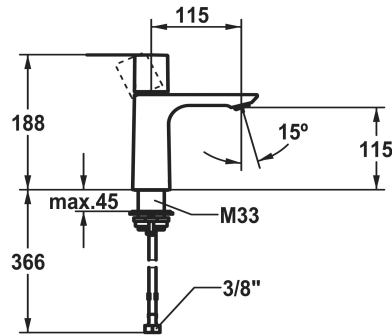

KWC ORA Mitigeur à levier - lavabo

Modell-Linie: ORA | 12.498.051.179FL
Robinetteries | Robinets à monocommande

KWC-No.

125484 chromeline, A 115, flexibles 3/8", avec Push Open
125485 chromeline, A 115, flexibles 3/8", sans vidage
3600016846 brushed gold, A 115, flexibles 3/8", avec Push Open
3600016914 brushed gold, A 115, flexibles 3/8", sans vidage
3600016847 matt black, A 115, flexibles 3/8", avec Push Open
3600016917 matt black, A 115, flexibles 3/8", sans vidage
3600016814 brushed steel, A 115, flexibles 3/8", avec Push Open
3600016919 brushed steel, A 115, flexibles 3/8", sans vidage
3600016848 brushed copper, A 115, flexibles 3/8", avec Push Open
3600016930 brushed copper, A 115, flexibles 3/8", sans vidage
3600016815 brushed graphite, A 115, flexibles 3/8", avec Push Open
3600016940 brushed graphite, A 115, flexibles 3/8", sans vidage

- Réglage de débit et de température continu
- * Raccordements flexibles 3/8"
- * QuickInstallation - Fixation à l'aide de raccords filetés avec vis de blocage
- * Perçage utile ø35 mm

Données techniques

Auslaufmenge
Ablaufgarnitur
Anschluss
Auslauf
Bedienung
Farbcode

4 l/min (3 bar)
ohne Ablaufventil
Flexible Anschlussschläuche 3/8"
fest
topbedient
brushed graphite

KWC ORA

Mitigeur à levier - lavabo

Modell-Linie: ORA | 12.498.051.179FL
Robinetteries | Robinets à monocommande

Installationsart	Standmontage
Artikeltyp	Hebelmischer
Mass Höhe	188
Armaturengeräuschgruppe	I
Ausladung A	A 115
Energieetikette (CH)	A
Material	Messing
teamNumber	725376.179

Pièces de rechange

Cartouche