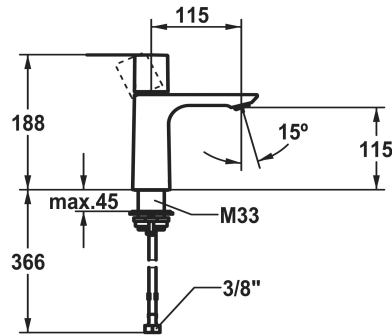

KWC ORA Mitigeur à levier - lavabo

Modell-Linie: ORA | 12.498.051.179FL
Robinetteries | Robinets à monocommande

KWC-No.

125484 chromeline, A 115, flexibles 3/8", avec Push Open
125485 chromeline, A 115, flexibles 3/8", sans vidage
3600016846 brushed gold, A 115, flexibles 3/8", avec Push Open
3600016914 brushed gold, A 115, flexibles 3/8", sans vidage
3600016847 matt black, A 115, flexibles 3/8", avec Push Open
3600016917 matt black, A 115, flexibles 3/8", sans vidage
3600016814 brushed steel, A 115, flexibles 3/8", avec Push Open
3600016919 brushed steel, A 115, flexibles 3/8", sans vidage
3600016848 brushed copper, A 115, flexibles 3/8", avec Push Open
3600016930 brushed copper, A 115, flexibles 3/8", sans vidage
3600016815 brushed graphite, A 115, flexibles 3/8", avec Push Open
3600016940 brushed graphite, A 115, flexibles 3/8", sans vidage

mit Push Open
ohne Ablaufventil
mit Push Open
ohne Ablaufventil
mit Push Open
ohne Ablaufventil
mit Push Open
ohne Ablaufventil
mit Push Open
ohne Ablaufventil
mit Push Open
ohne Ablaufventil

- Réglage de débit et de température continu
- * Raccordements flexibles 3/8"
- * QuickInstallation - Fixation à l'aide de raccords filetés avec vis de blocage
- * Perçage utile ø35 mm

4 l/min (3 bar)
ohne Ablaufventil
Flexible Anschlussschläuche 3/8"
fest
topbedient
brushed graphite

KWC ORA

Mitigeur à levier - lavabo

Modell-Linie: ORA | 12.498.051.179FL
Robinetteries | Robinets à monocommande

Installationsart	Standmontage
Artikeltyp	Hebelmischer
Mass Höhe	188
Armaturengeräuschgruppe	I
Ausladung A	A 115
Energieetikette (CH)	A
Material	Messing

Pièces de rechange

Cartouche

538331
Z.537.710

Service clé Neoperl © Caché ©, JR, 21 mm, rouge