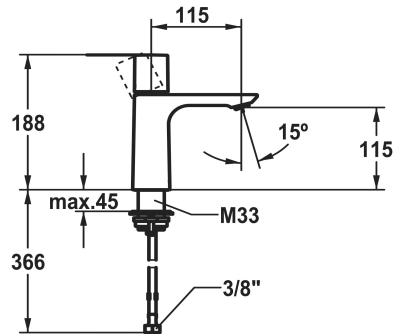

KWC ORA Miscelatore a leva - lavabo

Modell-Linie: ORA | 12.498.051.178FL
Rubinetterie per bagni | Rubinetterie monocomando

KWC-No.

125484 chromeline, A 115, flessibili 3/8", con Push Open
125485 chromeline, A 115, flessibili 3/8", con Push Open
3600016846 brushed gold, A 115, flessibili 3/8", con Push Open
3600016914 brushed gold, A 115, flessibili 3/8", con Push Open
3600016847 matt black, A 115, flessibili 3/8", con Push Open
3600016917 matt black, A 115, flessibili 3/8", con Push Open
3600016814 brushed steel, A 115, flessibili 3/8", con Push Open
3600016919 brushed steel, A 115, flessibili 3/8", con Push Open
3600016848 brushed copper, A 115, flessibili 3/8", con Push Open
3600016930 brushed copper, A 115, flessibili 3/8", con Push Open
3600016815 brushed graphite, A 115, flessibili 3/8", con Push Open
3600016940 brushed graphite, A 115, flessibili 3/8", con Push Open

Farbcode

chromeline
chromeline
brushed gold
brushed gold
matt black
matt black
brushed steel
brushed steel
brushed copper
brushed copper
brushed graphite
brushed graphite

- Regolazione continua della portata e della temperatura
- * Tubi flessibili di collegamento da 3/8"
- * QuickInstallation - Fissaggio tramite raccordo filettato con viti di arresto
- * Foratura ø35 mm

Dati tecnici

Auslaufmenge
Ablaufgarnitur
Anschluss
Auslauf
Bedienung
Farbcode

4 l/min (3 bar)
ohne Ablaufventil
Flexible Anschlussschläuche 3/8"
fest
topbedient
brushed copper

KWC ORA

Miscelatore a leva - lavabo

Modell-Linie: ORA | 12.498.051.178FL

Rubinetterie per bagni | Rubinetterie monocomando

Installationsart	Standmontage
Artikeltyp	Hebelmischer
Mass Höhe	188
Armaturengeräuschgruppe	I
Ausladung A	A 115
Energieetikette (CH)	A
Material	Messing
teamNumber	725376.178