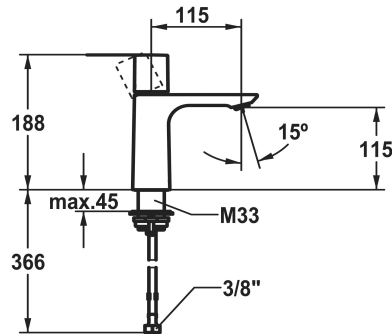

## KWC ORA Mitigeur à levier - lavabo

Modell-Linie: ORA | 12.498.051.178FL  
Robinetteries | Robinets à monocommande

### KWC-No.

<b>125484</b> chromeline, A 115, flexibles 3/8", avec Push Open
<b>125485</b> chromeline, A 115, flexibles 3/8", sans vidage
<b>3600016846</b> brushed gold, A 115, flexibles 3/8", avec Push Open
<b>3600016914</b> brushed gold, A 115, flexibles 3/8", sans vidage
<b>3600016847</b> matt black, A 115, flexibles 3/8", avec Push Open
<b>3600016917</b> matt black, A 115, flexibles 3/8", sans vidage
<b>3600016814</b> brushed steel, A 115, flexibles 3/8", avec Push Open
<b>3600016919</b> brushed steel, A 115, flexibles 3/8", sans vidage
<b>3600016848</b> brushed copper, A 115, flexibles 3/8", avec Push Open
<b>3600016930</b> brushed copper, A 115, flexibles 3/8", sans vidage
<b>3600016815</b> brushed graphite, A 115, flexibles 3/8", avec Push Open
<b>3600016940</b> brushed graphite, A 115, flexibles 3/8", sans vidage

## KWC ORA

Mitigeur à levier - lavabo

**Modell-Linie: ORA | 12.498.051.178FL**  
Robinetteries | Robinets à monocommande

Installationsart	Standmontage
Artikeltyp	Hebelmischer
Mass Höhe	188
Armaturengeräuschgruppe	I
Ausladung A	A 115
Energieetikette (CH)	A
Material	Messing
teamNumber	725376.178