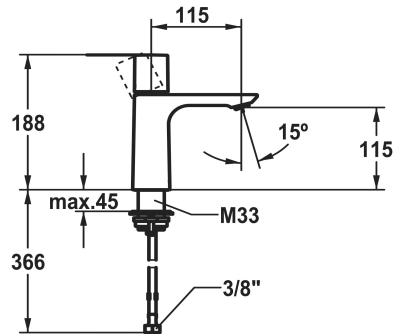

## KWC ORA Mitigeur à levier - lavabo

Modell-Linie: ORA | 12.498.051.178FL  
Robinetteries | Robinets à monocommande

### KWC-No.

<b>125484</b> chromeline, A 115, flexibles 3/8", avec Push Open
<b>125485</b> chromeline, A 115, flexibles 3/8", sans vidage
<b>3600016846</b> brushed gold, A 115, flexibles 3/8", avec Push Open
<b>3600016914</b> brushed gold, A 115, flexibles 3/8", sans vidage
<b>3600016847</b> matt black, A 115, flexibles 3/8", avec Push Open
<b>3600016917</b> matt black, A 115, flexibles 3/8", sans vidage
<b>3600016814</b> brushed steel, A 115, flexibles 3/8", avec Push Open
<b>3600016919</b> brushed steel, A 115, flexibles 3/8", sans vidage
<b>3600016848</b> brushed copper, A 115, flexibles 3/8", avec Push Open
<b>3600016930</b> brushed copper, A 115, flexibles 3/8", sans vidage
<b>3600016815</b> brushed graphite, A 115, flexibles 3/8", avec Push Open
<b>3600016940</b> brushed graphite, A 115, flexibles 3/8", sans vidage

## KWC ORA Mitigeur à levier - lavabo

**Modell-Linie: ORA | 12.498.051.178FL**  
Robinetteries | Robinets à monocommande

Installationsart	Standmontage
Artikeltyp	Hebelmischer
Mass Höhe	188
Armaturengeräuschgruppe	I
Ausladung A	A 115
Energieetikette (CH)	A
Material	Messing