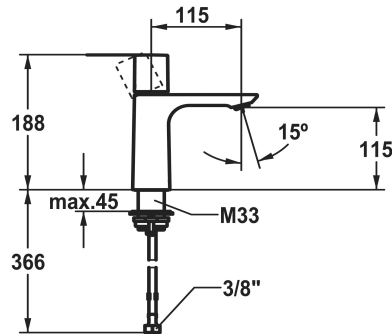

KWC ORA Eengrepsmengkraan - wastafel

Modell-Linie: ORA | 12.498.051.177FL
Kranen | Eengreepkranen

KWC-No.

125484 chromeline, A 115, flexibele aansluitslangen 3/8", met Push Open
125485 chromeline, A 115, flexibele aansluitslangen 3/8", zonder aftapkraan
3600016846 brushed gold, A 115, flexibele aansluitslangen 3/8", met Push Open
3600016914 brushed gold, A 115, flexibele aansluitslangen 3/8", zonder aftapkraan
3600016847 matt black, A 115, flexibele aansluitslangen 3/8", met Push Open
3600016917 matt black, A 115, flexibele aansluitslangen 3/8", zonder aftapkraan
3600016814 brushed steel, A 115, flexibele aansluitslangen 3/8", met Push Open
3600016919 brushed steel, A 115, flexibele aansluitslangen 3/8", zonder aftapkraan
3600016848 brushed copper, A 115, flexibele aansluitslangen 3/8", met Push Open
3600016930 brushed copper, A 115, flexibele aansluitslangen 3/8", zonder aftapkraan
3600016815 brushed graphite, A 115, flexibele aansluitslangen 3/8", met Push Open
3600016940 brushed graphite, A 115, flexibele aansluitslangen 3/8", zonder aftapkraan

- Debiet en temperatuur traploos instelbaar
- * Flexibele aansluitslangen 3/8"
- * QuickInstallation - Bevestiging met draadfitting met borgschroeven
- * Tafelboring ø35 mm

Technical Data

Auslaufmenge	4 l/min (3 bar)
Ablaufgarnitur	ohne Ablaufventil
Anschluss	Flexible Anschlussschläuche 3/8"

KWC ORA Eengrepsmengkraan - wastafel

Modell-Linie: ORA | 12.498.051.177FL
Kranen | Eengreepkranen

Auslauf	fest
Bedienung	topbedient
Farbcode	brushed steel
Installationsart	Standmontage
Artikeltyp	Hebelmischer
Mass Höhe	188
Armaturengeräuschgruppe	I
Ausladung A	A 115
Energieetikette (CH)	A
Material	Messing