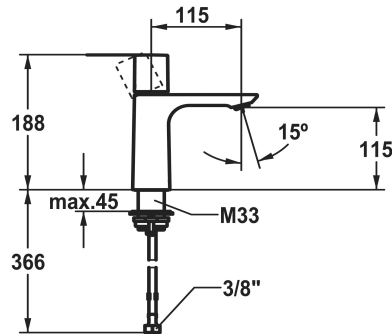

KWC ORA Miscelatore a leva - lavabo

Modell-Linie: ORA | 12.498.051.177FL
Rubinetterie per bagni | Rubinetterie monocomando

KWC-No.

125484 chromeline, A 115, flessibili 3/8", con Push Open
125485 chromeline, A 115, flessibili 3/8", con Push Open
3600016846 brushed gold, A 115, flessibili 3/8", con Push Open
3600016914 brushed gold, A 115, flessibili 3/8", con Push Open
3600016847 matt black, A 115, flessibili 3/8", con Push Open
3600016917 matt black, A 115, flessibili 3/8", con Push Open
3600016814 brushed steel, A 115, flessibili 3/8", con Push Open
3600016919 brushed steel, A 115, flessibili 3/8", con Push Open
3600016848 brushed copper, A 115, flessibili 3/8", con Push Open
3600016930 brushed copper, A 115, flessibili 3/8", con Push Open
3600016815 brushed graphite, A 115, flessibili 3/8", con Push Open
3600016940 brushed graphite, A 115, flessibili 3/8", con Push Open

Farbcode

chromeline
chromeline
brushed gold
brushed gold
matt black
matt black
brushed steel
brushed steel
brushed copper
brushed copper
brushed graphite
brushed graphite

NEW

- Regolazione continua della portata e della temperatura
- * Tubi flessibili di collegamento da 3/8"
- * QuickInstallation - Fissaggio tramite raccordo filettato con viti di arresto
- * Foratura ø35 mm

Dati tecnici

Auslaufmenge
Ablaufgarnitur
Anschluss
Auslauf
Bedienung
Farbcode

4 l/min (3 bar)
ohne Ablaufventil
Flexible Anschlussschläuche 3/8"
fest
topbedient
brushed steel

KWC ORA

Miscelatore a leva - lavabo

Modell-Linie: ORA | 12.498.051.177FL

Rubinetterie per bagni | Rubinetterie monocomando

Installationsart	Standmontage
Artikeltyp	Hebelmischer
Mass Höhe	188
Armaturengeräuschgruppe	I
Ausladung A	A 115
Energieetikette (CH)	A
Material	Messing