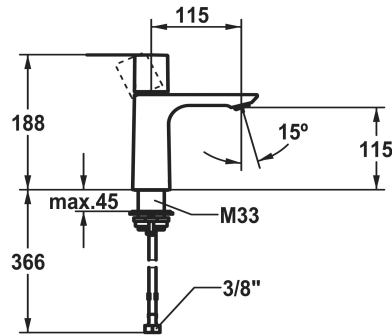

KWC ORA Mitigeur à levier - lavabo

Modell-Linie: ORA | 12.498.051.177FL
Robinetteries | Robinets à monocommande

KWC-No.

125484 chromeline, A 115, flexibles 3/8", avec Push Open
125485 chromeline, A 115, flexibles 3/8", sans vidage
3600016846 brushed gold, A 115, flexibles 3/8", avec Push Open
3600016914 brushed gold, A 115, flexibles 3/8", sans vidage
3600016847 matt black, A 115, flexibles 3/8", avec Push Open
3600016917 matt black, A 115, flexibles 3/8", sans vidage
3600016814 brushed steel, A 115, flexibles 3/8", avec Push Open
3600016919 brushed steel, A 115, flexibles 3/8", sans vidage
3600016848 brushed copper, A 115, flexibles 3/8", avec Push Open
3600016930 brushed copper, A 115, flexibles 3/8", sans vidage
3600016815 brushed graphite, A 115, flexibles 3/8", avec Push Open
3600016940 brushed graphite, A 115, flexibles 3/8", sans vidage

- Réglage de débit et de température continu
- * Raccordements flexibles 3/8"
- * QuickInstallation - Fixation à l'aide de raccords filetés avec vis de blocage
- * Perçage utile ø35 mm

Données techniques

Auslaufmenge
Ablaufgarnitur
Anschluss
Auslauf
Bedienung
Farbcode

4 l/min (3 bar)
ohne Ablaufventil
Flexible Anschlussschläuche 3/8"
fest
topbedient
brushed steel

KWC ORA

Mitigeur à levier - lavabo

Modell-Linie: ORA | 12.498.051.177FL
Robinetteries | Robinets à monocommande

Installationsart	Standmontage
Artikeltyp	Hebelmischer
Mass Höhe	188
Armaturengeräuschgruppe	I
Ausladung A	A 115
Energieetikette (CH)	A
Material	Messing

Pièces de rechange

Cartouche

538331
Z.537.710

Service clé Neoperl © Caché ©, JR, 21 mm, rouge