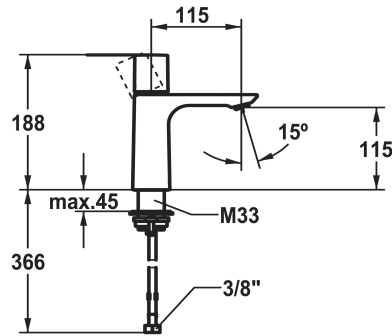

KWC ORA Mitigeur à levier - lavabo

Modell-Linie: ORA | 12.498.051.177FL
Robinetteries | Robinets à monocommande

KWC-No.

125484 chromeline, A 115, flexibles 3/8", avec Push Open
125485 chromeline, A 115, flexibles 3/8", sans vidage
3600016846 brushed gold, A 115, flexibles 3/8", avec Push Open
3600016914 brushed gold, A 115, flexibles 3/8", sans vidage
3600016847 matt black, A 115, flexibles 3/8", avec Push Open
3600016917 matt black, A 115, flexibles 3/8", sans vidage
3600016814 brushed steel, A 115, flexibles 3/8", avec Push Open
3600016919 brushed steel, A 115, flexibles 3/8", sans vidage
3600016848 brushed copper, A 115, flexibles 3/8", avec Push Open
3600016930 brushed copper, A 115, flexibles 3/8", sans vidage
3600016815 brushed graphite, A 115, flexibles 3/8", avec Push Open
3600016940 brushed graphite, A 115, flexibles 3/8", sans vidage

- Réglage de débit et de température continu
- * Raccordements flexibles 3/8"
- * QuickInstallation - Fixation à l'aide de raccords filetés avec vis de blocage
- * Perçage utile ø35 mm

Données techniques

Auslaufmenge
Ablaufgarnitur
Anschluss
Auslauf
Bedienung
Farbcode

4 l/min (3 bar)
ohne Ablaufventil
Flexible Anschlussschläuche 3/8"
fest
topbedient
brushed steel

KWC ORA Mitigeur à levier - lavabo

Modell-Linie: ORA | 12.498.051.177FL
Robinetteries | Robinets à monocommande

Installationsart	Standmontage
Artikeltyp	Hebelmischer
Mass Höhe	188
Armaturengeräuschgruppe	I
Ausladung A	A 115
Energieetikette (CH)	A
Material	Messing
teamNumber	725376.101

Pièces de rechange

Cartouche