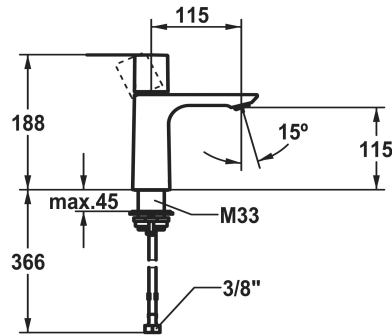

## KWC ORA Mitigeur à levier - lavabo

Modell-Linie: ORA | 12.498.051.177FL  
Robinetteries | Robinets à monocommande

### KWC-No.

**125484**  
chromeline, A 115, flexibles 3/8", avec Push Open

**125485**  
chromeline, A 115, flexibles 3/8", sans vidage

**3600016846**  
brushed gold, A 115, flexibles 3/8", avec Push Open