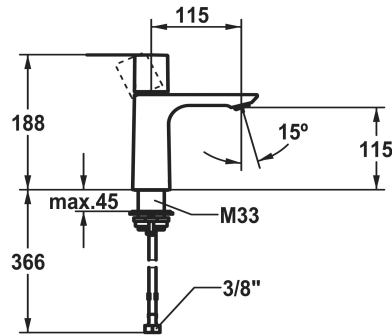

### KWC-Nr.

|  |
|--|
| <b>125484</b><br>chromeline, A 115, flexible Anschlusschläuche 3/8", mit Push Open               |
| <b>125485</b><br>chromeline, A 115, flexible Anschlusschläuche 3/8", ohne Ablaufventil           |
| <b>3600016846</b><br>brushed gold, A 115, flexible Anschlusschläuche 3/8", mit Push Open         |
| <b>3600016914</b><br>brushed gold, A 115, flexible Anschlusschläuche 3/8", ohne Ablaufventil     |
| <b>3600016847</b><br>matt black, A 115, flexible Anschlusschläuche 3/8", mit Push Open           |
| <b>3600016917</b><br>matt black, A 115, flexible Anschlusschläuche 3/8", ohne Ablaufventil       |
| <b>3600016814</b><br>brushed steel, A 115, flexible Anschlusschläuche 3/8", mit Push Open        |
| <b>3600016919</b><br>brushed steel, A 115, flexible Anschlusschläuche 3/8", ohne Ablaufventil    |
| <b>3600016848</b><br>brushed copper, A 115, flexible Anschlusschläuche 3/8", mit Push Open       |
| <b>3600016930</b><br>brushed copper, A 115, flexible Anschlusschläuche 3/8", ohne Ablaufventil   |
| <b>3600016815</b><br>brushed graphite, A 115, flexible Anschlusschläuche 3/8", mit Push Open     |
| <b>3600016940</b><br>brushed graphite, A 115, flexible Anschlusschläuche 3/8", ohne Ablaufventil |

### Technische Daten

Auslaufmenge

4 l/min (3 bar)