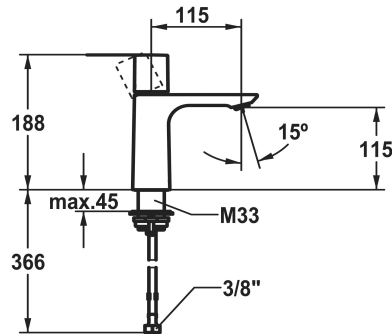

KWC ORA Eengrepsmengkraan - wastafel

Modell-Linie: ORA | 12.498.051.176FL
Kranen | Eengreepkranen

KWC-No.

125484 chromeline, A 115, flexibele aansluitslangen 3/8", met Push Open
125485 chromeline, A 115, flexibele aansluitslangen 3/8", zonder aftapkraan
3600016846 brushed gold, A 115, flexibele aansluitslangen 3/8", met Push Open
3600016914 brushed gold, A 115, flexibele aansluitslangen 3/8", zonder aftapkraan
3600016847 matt black, A 115, flexibele aansluitslangen 3/8", met Push Open
3600016917 matt black, A 115, flexibele aansluitslangen 3/8", zonder aftapkraan
3600016814 brushed steel, A 115, flexibele aansluitslangen 3/8", met Push Open
3600016919 brushed steel, A 115, flexibele aansluitslangen 3/8", zonder aftapkraan
3600016848 brushed copper, A 115, flexibele aansluitslangen 3/8", met Push Open
3600016930 brushed copper, A 115, flexibele aansluitslangen 3/8", zonder aftapkraan
3600016815 brushed graphite, A 115, flexibele aansluitslangen 3/8", met Push Open
3600016940 brushed graphite, A 115, flexibele aansluitslangen 3/8", zonder aftapkraan

- Debiet en temperatuur traploos instelbaar
- * Flexibele aansluitslangen 3/8"
- * QuickInstallation - Bevestiging met draadfitting met borgschroeven
- * Tafelboring ø35 mm

Technical Data

Auslaufmenge	4 l/min (3 bar)
Ablaufgarnitur	ohne Ablaufventil
Anschluss	Flexible Anschlussschläuche 3/8"

KWC ORA

Eengrepsmengkraan - wastafel

Modell-Linie: ORA | 12.498.051.176FL

Kranen | Eengreepkranen

Auslauf	fest
Bediening	topbedient
Farbcode	matt black
Installationsart	Standmontage
Artikeltyp	Hebelmischer
Mass Höhe	188
Armaturengeräuschgruppe	I
Ausladung A	A 115
Energieetikette (CH)	A
Material	Messing