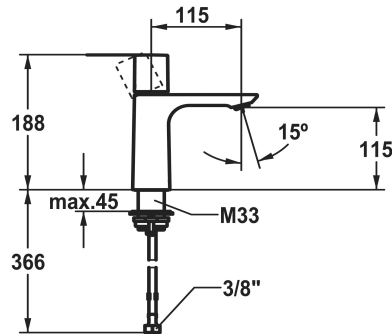

KWC ORA Eengrepsmengkraan - wastafel

Modell-Linie: ORA | 12.498.051.175FL
Kranen | Eengreepkranen

KWC-No.

125484 chromeline, A 115, flexibele aansluitslangen 3/8", met Push Open
125485 chromeline, A 115, flexibele aansluitslangen 3/8", zonder aftapkraan
3600016846 brushed gold, A 115, flexibele aansluitslangen 3/8", met Push Open
3600016914 brushed gold, A 115, flexibele aansluitslangen 3/8", zonder aftapkraan
3600016847 matt black, A 115, flexibele aansluitslangen 3/8", met Push Open
3600016917 matt black, A 115, flexibele aansluitslangen 3/8", zonder aftapkraan
3600016814 brushed steel, A 115, flexibele aansluitslangen 3/8", met Push Open
3600016919 brushed steel, A 115, flexibele aansluitslangen 3/8", zonder aftapkraan
3600016848 brushed copper, A 115, flexibele aansluitslangen 3/8", met Push Open
3600016930 brushed copper, A 115, flexibele aansluitslangen 3/8", zonder aftapkraan
3600016815 brushed graphite, A 115, flexibele aansluitslangen 3/8", met Push Open
3600016940 brushed graphite, A 115, flexibele aansluitslangen 3/8", zonder aftapkraan

- * Eengrepsmengkraan
- * EcoProtect - waterbesparende inrichting
- * Vaste uitloop
- Neoperl® Perlator® SSR, zwenkstraalregelaar
- * KWC patroon M 35 OP
- Met keramische-schijventechniek

Technical Data

Farbcode

chromeline
chromeline
brushed gold
brushed gold
matt black
matt black
brushed steel
brushed steel
brushed copper
brushed copper
brushed graphite
brushed graphite

NEW

- Debiet en temperatuur traploos instelbaar
- * Flexibele aansluitslangen 3/8"
- * QuickInstallation - Bevestiging met draadfitting met borgschroeven
- * Tafelboring ø35 mm

4 l/min (3 bar)
ohne Ablaufventil
Flexible Anschlussschläuche 3/8"

KWC ORA Eengrepsmengkraan - wastafel

Modell-Linie: ORA | 12.498.051.175FL
Kranen | Eengreepkranen

Auslauf	fest
Bedienung	topbedient
Farbcode	brushed gold
Installationsart	Standmontage
Artikeltyp	Hebelmischer
Mass Höhe	188
Armaturengeräuschgruppe	I
Ausladung A	A 115
Energieetikette (CH)	A
Material	Messing