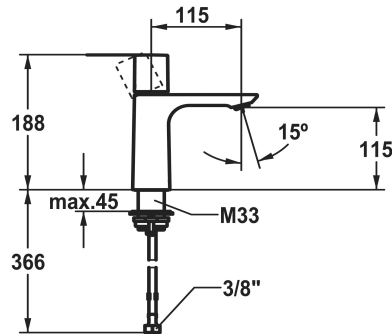

KWC ORA Miscelatore a leva - lavabo

Modell-Linie: ORA | 12.498.051.175FL
Rubinetterie per bagni | Rubinetterie monocomando

KWC-No.

125484
chromeline, A 115, flessibili 3/8", con Push Open

125485
chromeline, A 115, flessibili 3/8", con Push Open

- Regolazione continua della portata e della temperatura
- * Tubi flessibili di collegamento da 3/8"
- * QuickInstallation - Fissaggio tramite raccordo filettato con viti di arresto
- * Foratura ø35 mm