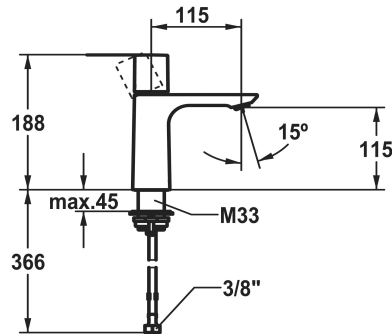

KWC ORA Mitigeur à levier - lavabo

Modell-Linie: ORA | 12.498.051.175FL
Robinetteries | Robinets à monocommande

KWC-No.

125484 chromeline, A 115, flexibles 3/8", avec Push Open
125485 chromeline, A 115, flexibles 3/8", sans vidage
3600016846 brushed gold, A 115, flexibles 3/8", avec Push Open
3600016914 brushed gold, A 115, flexibles 3/8", sans vidage
3600016847 matt black, A 115, flexibles 3/8", avec Push Open
3600016917 matt black, A 115, flexibles 3/8", sans vidage
3600016814 brushed steel, A 115, flexibles 3/8", avec Push Open
3600016919 brushed steel, A 115, flexibles 3/8", sans vidage
3600016848 brushed copper, A 115, flexibles 3/8", avec Push Open
3600016930 brushed copper, A 115, flexibles 3/8", sans vidage
3600016815 brushed graphite, A 115, flexibles 3/8", avec Push Open
3600016940 brushed graphite, A 115, flexibles 3/8", sans vidage

- Réglage de débit et de température continu
- * Raccordements flexibles 3/8"
- * QuickInstallation - Fixation à l'aide de raccords filetés avec vis de blocage
- * Perçage utile ø35 mm

Données techniques

Auslaufmenge
Ablaufgarnitur
Anschluss
Auslauf
Bedienung
Farbcode

4 l/min (3 bar)
ohne Ablaufventil
Flexible Anschlussschläuche 3/8"
fest
topbedient
brushed gold

KWC ORA

Mitigeur à levier - lavabo

Modell-Linie: ORA | 12.498.051.175FL
Robinetteries | Robinets à monocommande

Installationsart	Standmontage
Artikeltyp	Hebelmischer
Mass Höhe	188
Armaturengeräuschgruppe	I
Ausladung A	A 115
Energieetikette (CH)	A
Material	Messing

Pièces de rechange

Cartouche

538331
Z.537.710

Service clé Neoperl © Caché ©, JR, 21 mm, rouge