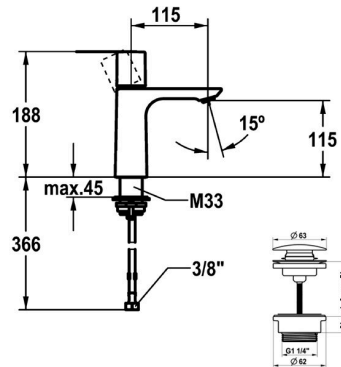

KWC ORA Eengrepsmengkraan - wastafel

Modell-Linie: ORA | 12.498.641.178FL
Kranen | Eengreepkranen

KWC-No.

125484 chromeline, A 115, flexibele aansluitslangen 3/8", met Push Open
125485 chromeline, A 115, flexibele aansluitslangen 3/8", zonder aftapkraan
3600016846 brushed gold, A 115, flexibele aansluitslangen 3/8", met Push Open
3600016914 brushed gold, A 115, flexibele aansluitslangen 3/8", zonder aftapkraan
3600016847 matt black, A 115, flexibele aansluitslangen 3/8", met Push Open
3600016917 matt black, A 115, flexibele aansluitslangen 3/8", zonder aftapkraan
3600016814 brushed steel, A 115, flexibele aansluitslangen 3/8", met Push Open
3600016919 brushed steel, A 115, flexibele aansluitslangen 3/8", zonder aftapkraan
3600016848 brushed copper, A 115, flexibele aansluitslangen 3/8", met Push Open
3600016930 brushed copper, A 115, flexibele aansluitslangen 3/8", zonder aftapkraan
3600016815 brushed graphite, A 115, flexibele aansluitslangen 3/8", met Push Open
3600016940 brushed graphite, A 115, flexibele aansluitslangen 3/8", zonder aftapkraan

Technical Data

A_Spout_Spray
afvoergarnituur

afvoergarnituur

MIT_PUSH_OPEN
OHNE_ABLAUFGARNITUR
MIT_PUSH_OPEN
OHNE_ABLAUFGARNITUR
MIT_PUSH_OPEN
OHNE_ABLAUFGARNITUR
MIT_PUSH_OPEN
OHNE_ABLAUFGARNITUR
MIT_PUSH_OPEN
OHNE_ABLAUFGARNITUR
MIT_PUSH_OPEN
OHNE_ABLAUFGARNITUR

- * Flexibele aansluitslangen 3/8"
- * QuickInstallation - Bevestiging met draadfitting met borgschroeven
- * Tafelboring ø35 mm
- * Levering:
- KWC afvoergarnituur Push Open 2 in 1 Z.540.049.778

4 l/min (3 bar)
MIT_PUSH_OPEN

Modell-Linie: ORA | 12.498.641.178FL
Kranen | Eengreepkranen

Connection	FLEXIBLE_ANSCHLUSSSCHL_3/8"
Uitloop	FEST
Handling	TOPBEDIENT
Kleurcode	brushed copper
Installation_type	STANDMONTAGE
Type artikel	HEBELMISCHER
Hoogteafmeting	188
G_Acoustic group	I
Projection_A	A115
Energy Label (CH)	A
Materiaal	Messing