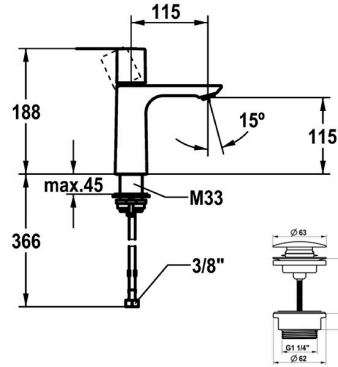

KWC ORA Miscelatore a leva - lavabo

Modell-Linie: ORA | 12.498.641.178FL
Rubinetterie per bagni | Rubinetterie monocomando

KWC-No.

125484 chromeline, A 115, flessibili 3/8", con Push Open
125485 chromeline, A 115, flessibili 3/8", con Push Open
3600016846 brushed gold, A 115, flessibili 3/8", con Push Open
3600016914 brushed gold, A 115, flessibili 3/8", con Push Open
3600016847 matt black, A 115, flessibili 3/8", con Push Open
3600016917 matt black, A 115, flessibili 3/8", con Push Open
3600016814 brushed steel, A 115, flessibili 3/8", con Push Open
3600016919 brushed steel, A 115, flessibili 3/8", con Push Open
3600016848 brushed copper, A 115, flessibili 3/8", con Push Open
3600016930 brushed copper, A 115, flessibili 3/8", con Push Open
3600016815 brushed graphite, A 115, flessibili 3/8", con Push Open
3600016940 brushed graphite, A 115, flessibili 3/8", con Push Open

Dati tecnici

Auslaufmenge	4 l/min (3 bar)
Ablaufgarnitur	mit Push Open
Anschluss	Flexible Anschlussschläuche 3/8"
Auslauf	fest
Bedienung	topbedient
Farbcode	brushed copper

Ablaufgarnitur

mit Push Open
ohne Ablaufventil
mit Push Open
ohne Ablaufventil
mit Push Open
ohne Ablaufventil
mit Push Open
ohne Ablaufventil
mit Push Open
ohne Ablaufventil
mit Push Open
ohne Ablaufventil

Farbcode

chromeline
chromeline
brushed gold
brushed gold
matt black
matt black
brushed steel
brushed steel
brushed copper
brushed copper
brushed graphite
brushed graphite

NEW

- * Tubi flessibili di collegamento da 3/8"
- * QuickInstallation - Fissaggio tramite raccordo filettato con viti di arresto
- * Foratura ø35 mm
- * Incluso nella fornitura:
- Valvola di scarico KWC Push Open 2 in 1 Z.540.049.778

KWC ORA

Miscelatore a leva - lavabo

Modell-Linie: ORA | 12.498.641.178FL

Rubinetterie per bagni | Rubinetterie monocomando

Installationsart	Standmontage
Artikeltyp	Hebelmischer
Mass Höhe	188
Armaturengeräuschgruppe	I
Ausladung A	A 115
Energieetikette (CH)	A
Material	Messing